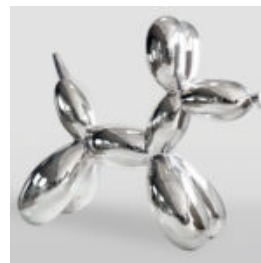

LARGE BALLOON DOG - SILVER CHROME

article number:
B2-1-5

Product description:
Large balloon dog - silver chrome

...