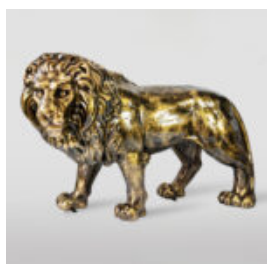

BEAR STANDING LOONEY TUNES

article number:
M2-2-1

Product description:
standing bear-Looney Tunes, hand-painted...

PIES DUŻA FIGURA BULLDOGA Z KRAWATEM W OKULARACH – LOONEY TUNES

Numer artykułu:
B1-5-5

Opis produktu:
Duża figura bulldoga z krawatem w
okularach,...