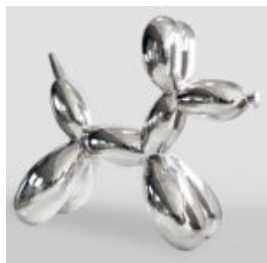

Opis produktu:
Czarny goryl XL - złoty...

PIES DUŻA FIGURA BULLDOG FRANCUSKI „JUKI”- MOTYW MORO

Numer artykułu:
B1-2-1

Opis produktu:
Duża figura bulldog francuski „Juki”-
motyw...

DUŻA MASKA NA PODSTAWIE – W NIEBIESKIE ŁATY

Numer artykułu:
M3-1-5

Opis produktu:
Duża maska na podstawie - Biała z
niebieskimi...

LARGE FIGURE OF A WALKING TURTLE - GOLD PATINA

Article Number:
Z2-2-2
Product Description:
Large figure of a walking turtle - gold...