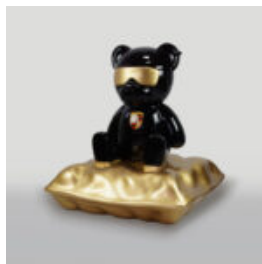

DUŻY GORYL BLACK TRASH

Numer artykułu:
G1-1-5
Opis produktu:
Duża figura Goryla w wersji czarny...

LARGE FIGURE OF NATURAL SIZE GIRAFFE - STRIPES

article number:
F041 - belts
Product description:
A large figure of a giraffe of a...

MIŚ SIEDZĄCY NA PODUSZCE FERRARI

Numer artykułu:
M2-6-3
Opis produktu:
Miś z okularami siedzący na poduszce z motywem...

MIŚ SIEDZĄCY NA PODUSZCE PORSCHE

Numer artykułu:
M2-6-2
Opis produktu:
Miś z okularami siedzący na poduszce z motywem...