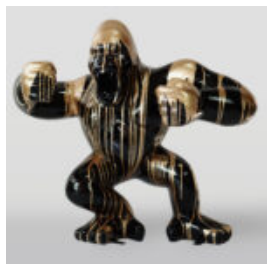

CZARNY GORYL XL - ZŁOTY TRASH

Numer artykułu:
G1-2-1

Opis produktu:
Czarny goryl XL - złoty...