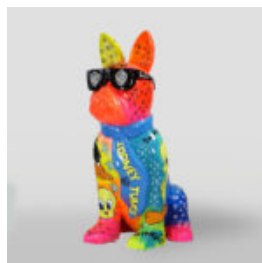

Opis produktu:
Czarny goryl XL - złoty...

PIES DUŻA FIGURA BULLDOG FRANCUSKI „JUKI”- MOTYW MORO

Numer artykułu:
B1-2-1

Opis produktu:
Duża figura bulldog francuski „Juki”-
motyw...

DUŻA MASKA NA PODSTAWIE – W NIEBIESKIE ŁATY

LARGE BALLOON DOG - SILVER CHROME

article number:
B2-1-5

Product description:
Large balloon dog - silver chrome

LARGE WALKING TURTLE FIGURE - TRASH

Article Number:
Z2-2-3
Product Description:
Large walking turtle figure - Trash
H- 63cm...

BEAR STANDING LOONEY TUNES

article number:
M2-2-1

Product description:
standing bear-Looney Tunes, hand-painted...

PIES DUŻA FIGURA BULLDOGA Z KRAWATEM W OKULARACH – LOONEY TUNES

Numer artykułu:
B1-5-5

Opis produktu:
Duża figura bulldoga z krawatem w
okularach,...