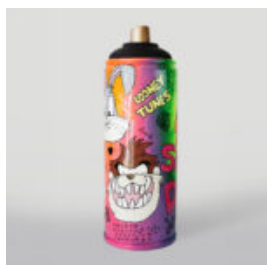

MIŚ SIEDZĄCY NA PODUSZCE FERRARI

Numer artykułu:
M2-6-3
Opis produktu:
Miś z okularami siedzący na poduszce z motywem...

MIŚ SIEDZĄCY NA PODUSZCE PORSCHE

Numer artykułu:
M2-6-2
Opis produktu:
Miś z okularami siedzący na poduszce z motywem...

TEDDY BEAR SITTING ON THE PILLOW

article number:
M2-6-1
Product description:
Bear with glasses sitting on the pillow...

SPRAY IN GRAFFITI

article number:
S3-1-2
Product description:
A large spray covered with graffiti motif...