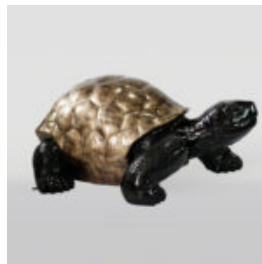

LARGE FIGURE OF A WALKING TURTLE - GOLD PATINA

Article Number:
Z2-2-2
Product Description:
Large figure of a walking turtle - gold...