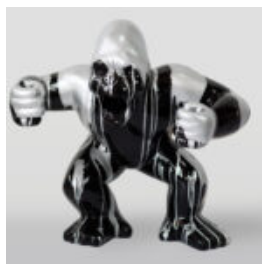

CZARNY GORYL L - SREBRNY TRASH

Numer artykułu:
G1-3-1
Opis produktu:
Czarny goryl L - srebrny...