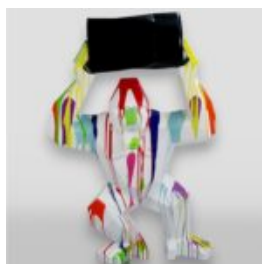

Material:...

HIPPO 40CM - WHITE TRASH

article number:
S50

Description:
Hippo 40cm - White Trash

Material:
Polyester...

GORYL TONO KWADRAT XL - BIAŁY TRASH

Numer artykułu:
G1-11-3

Opis produktu:
Goryl Tono kwadrat XL - Biały...