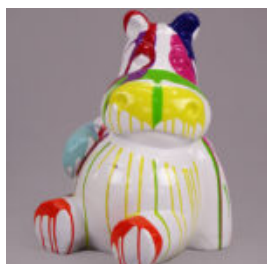

HIPPO 40CM - WHITE TRASH

article number:
S50

Description:
Hippo 40cm - White Trash

Material:
Polyester...