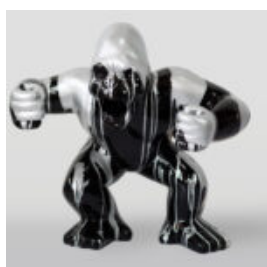

SPRAY IN LOONEY TUNES

article number:
S3-1-1

Product description:
A large spray painted with a spray...

DUŻA PUSZKA RED BULL – USTA

Numer artykułu:
P1-3-3

Opis produktu:
Duża Puszka Red bull –...

NATURALNY TYGRYS STOJĄCY - SZARY

Numer artykułu:
S94

Opis produktu:
Naturalny tygrys stojący –...

PANTERA STOJĄCA NATURALNYCH WYMIARÓW - MALOWANIE MAT MORO

Numer artykułu:
P2-1-2

Opis produktu:
Pantera stojąca naturalnych wymiarów - Moro,...

COLORFUL LIFE-SIZE STATUE OF A HORSE BLACK TRASH

Article number:
F039tr
Product description:
Colorful life-size statue of a horse - black...

CZARNY GORYL L - SREBRNY TRASH

Numer artykułu:
G1-3-1

Opis produktu:
Czarny goryl L - srebrny...