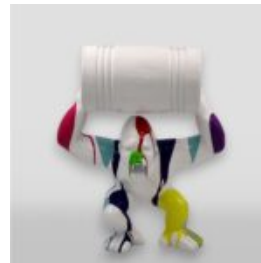

Materiał:...

GORYL TONO XS - CZARNY TRASH

Numer artykułu:
G1-7-2

Opis produktu:
Goryl Tono XS - Czarny Trash

Materiał:
Żywica...

GORYL TONO XS - BIAŁY TRASH

Numer artykułu:
G1-7-3

Opis produktu:
Goryl Tono XS - Biały Trash