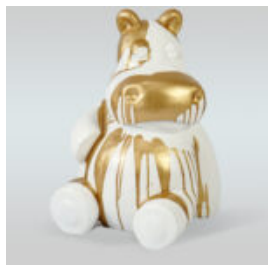

CACTUS 180 CM - SILVER

Article Number :
K3-1-2
Product Description :
Cactus 180 cm - silver
Material :
Laminat...

DUŻY KRASNAL „FUCK YOU” - MALOWANY

Numer artykułu:
K2-1-1

Opis produktu:
Duży Krasnal „Fuck You” - malowany
Materiał:...