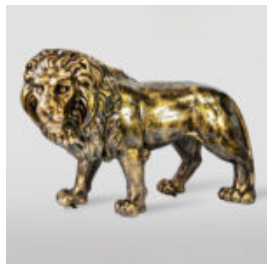

LARGE LIFE-SIZED GIRAFFE FIGURE - RED

Article number:
F041 - red
Product description:
Large life-sized giraffe figure -...

A LARGE LIFE-SIZE GIRAFFE FIGURE - SMARTIE

Article Number:
F041 - Smartie
Product Description:
Large life-size giraffe figure,...

DONKEY KONG - MARYNARZ CZERWONY

Numer artykułu:
G1-14-1

Opis produktu:
Donkey Kong - marynarz w wersji...

PIES DUŻA FIGURA BULLDOGA Z KRAWATEM W OKULARACH - LOONEY TUNES

Numer artykułu:
B1-5-5

Opis produktu:
Duża figura bulldoga z krawatem w okularach,...