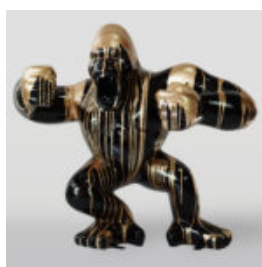

CZARNY GORYL XL - ŻŁOTY TRASH

Numer artykułu:
G1-2-1

Opis produktu:
Czarny goryl XL - złoty...