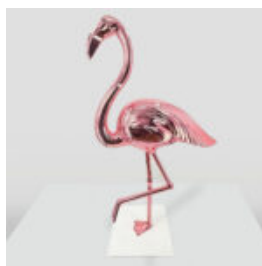

DECORATIVE 3D FLAMINGO FIGURE - CHROMED

Article Number:
F2-1-3
Product Description:
Decorative flamingo figure - chrome...