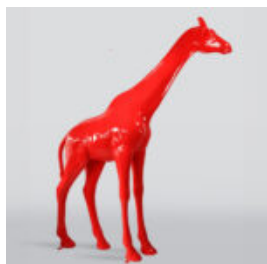

FIGURA 3D REALISTYCZNYCH ROZMIARÓW PANTERA W NIEBIESKIE ŁATY

Numer artykułu:
P2-1-3

Opis produktu:
Pantera stojąca naturalnych wymiarów - niebieskie...

LARGE BALLOON DOG - SILVER CHROME

article number:
B2-1-5

article number:
M2-2-1

Product description:
standing bear-Looney Tunes, hand-painted...

LARGE LIFE-SIZED GIRAFFE FIGURE - MONDRIAN

Article number:
F041 - Mondrian
Product description:
Large life-sized giraffe figure -...