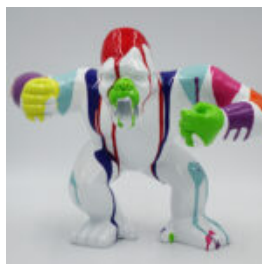

Materiał:
Laminat...

GORYL TONO XL - JEDEN KOLOR

Numer artykułu:
G1-6-3

Opis produktu:
Goryl Tono XL - jeden kolor

Materiał:
Laminat...

GORYL XS - TRASH

article number:
G1-4-2

Product description:
Goryl XS - Trash