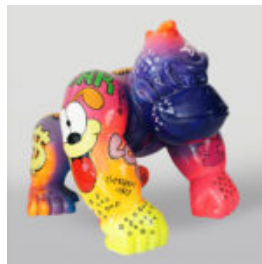

DONKEY KONG - KING

article number:
G1-14-5

Product description:
Donkey Kong - King with Garfield and...