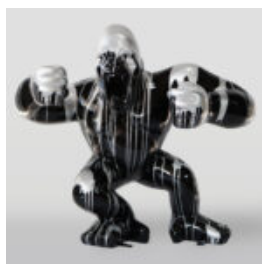

CZARNY GORYL XL - SREBRNY TRASH

Numer artykułu:
G1-2-1

Opis produktu:
Czarny goryl XL - srebrny...