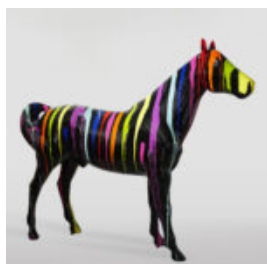

Numer artykułu:
S94

Opis produktu:
Naturalny tygrys stojący –...

PANTERA STOJĄCA NATURALNYCH WYMIARÓW - MALOWANIE MAT MORO

Numer artykułu:
P2-1-2

Opis produktu:
Pantera stojąca naturalnych wymiarów - Moro,...