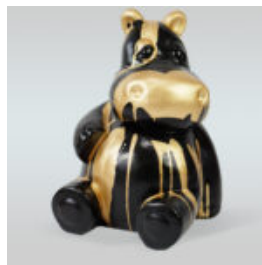

BLACK HIPPO 40CM - GOLDEN TRASH

article number:
S87

Description:
Hippo 40cm - Black and Golden Trash

Material:...