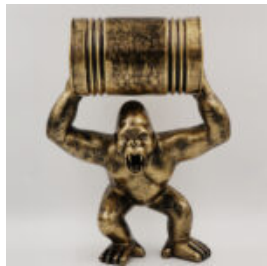

TONO XS GORILLA - PATINA

article number:
G1-7-1

Product description:
Tono xs gorilla - Patina

Materiał:...