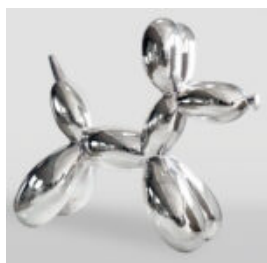

Article Number:
B2-1-2
Product Description:
Balloon Dog - Large Decorative...

LARGE DECORATIVE FIGURE OF THE ROOSTER IN THREE COLORS H - 140CM

article number:

Product description:
A large decorative figure of a rooster in blue,...

DUŻA MASKA NA PODSTAWIE - W NIEBIESKIE ŁATY

Numer artykułu:
M3-1-5

Opis produktu:
Duża maska na podstawie - Biała z niebieskimi...

LARGE FIGURE OF A WALKING TURTLE - GOLD PATINA

Article Number:
Z2-2-2

Product Description:
Large figure of a walking turtle - gold...

FIGURA 3D REALISTYCZNYCH ROZMIARÓW PANTERA W NIEBIESKIE ŁATY

Numer artykułu:
P2-1-3

Opis produktu:
Pantera stojąca naturalnych wymiarów - niebieskie...

LARGE BALLOON DOG - SILVER CHROME

article number:
B2-1-5