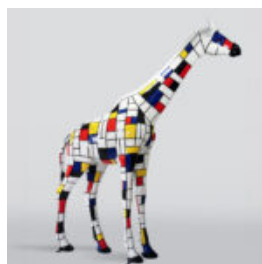

FIGURA 3D REALISTYCZNYCH ROZMIARÓW PANTERA W NIEBIESKIE ŁATY

Numer artykułu:
P2-1-3

Opis produktu:
Pantera stojąca naturalnych wymiarów - niebieskie...

LARGE BALLOON DOG - SILVER CHROME

article number:
B2-1-5

article number:
M2-2-1

Product description:
standing bear-Looney Tunes, hand-painted...

LARGE LIFE-SIZED GIRAFFE FIGURE - MONDRIAN

Article number:
F041 - Mondrian
Product description:
Large life-sized giraffe figure -...