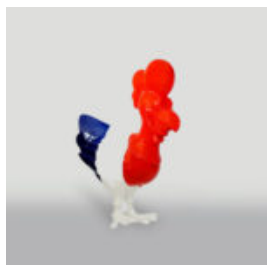

LARGE DECORATIVE FIGURE OF THE ROOSTER IN THREE COLORS H - 140CM

article number:

Product description:
A large decorative figure of a rooster in blue,...