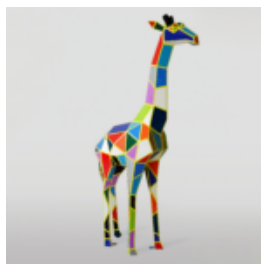

LARGE LIFE-SIZE GIRAFFE FIGURE - WHITE

Article number:
F041 - white
Product description:
Large life-size giraffe...

KOŃ NATURALNEJ WIELKOŚCI - SREBRNY

Numer artykułu:
F039

Opis produktu:
Koń naturalnej wielkości -...