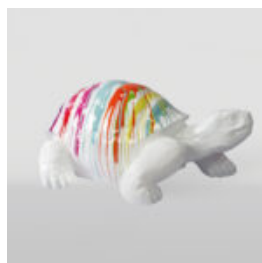

LARGE WALKING TURTLE FIGURE - TRASH

Article Number:
Z2-2-3
Product Description:
Large walking turtle figure - Trash H- 63cm...