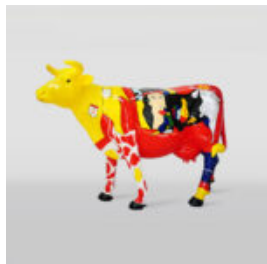

PIES DUŻA FIGURA BULLDOGA Z KRAWATEM W OKULARACH – LOONEY TUNES

Numer artykułu:
B1-5-5

Opis produktu:
Duża figura bulldoga z krawatem w okularach,...

STANDING LION - GOLD PATINA

Article number:
s93-2
Product description:
Standing lion - patina
H- 125cm L -...