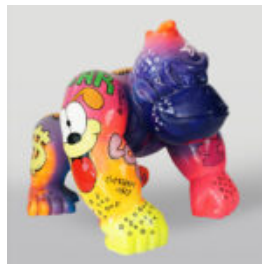

DONKEY KONG - KINGA

Numer artykułu:
G1-14-5

Opis produktu:
Donkey Kong - Kinga z motywem Garfielda i...