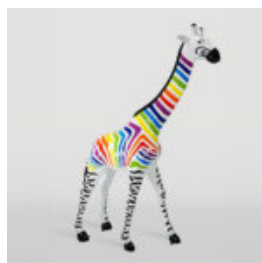

LARGE GIRAFFE 230CM COLOR ZEBRA

article number:
Figure Giraffe 230cm

Product description:
Large giraffe 230cm white,...