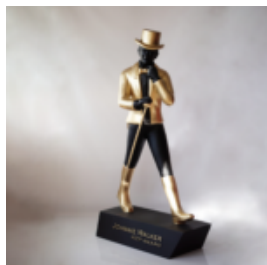

JOHNNIE WALKER - KEEP WALKING

Numer artykułu:
R02

Opis produktu:
Johnnie Walker - keep walking

Materiał:
Laminat...