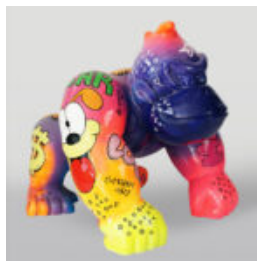

DONKEY KONG - KINGA

Numer artykułu:
G1-14-5
Opis produktu:
Donkey Kong - Kinga z motywem Garfielda i...