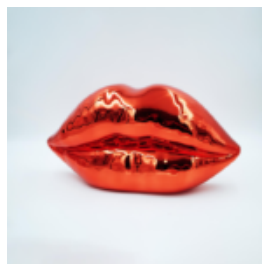

RED CHROME LIPS

Article number:
U1-1-1

Product description:
Red chrome lips

Material:
Polyester resin -...