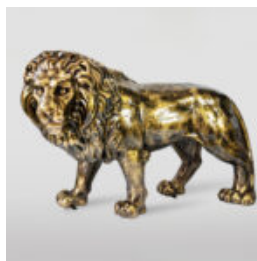

BEAR STANDING LOONEY TUNES

article number:
M2-2-1
Product description:
standing bear-Looney Tunes, hand-painted...

PIES DUŻA FIGURA BULLDOGA Z KRAWATEM W OKULARACH - LOONEY TUNES

Numer artykułu:
B1-5-5
Opis produktu:
Duża figura bulldoga z krawatem w okularach...