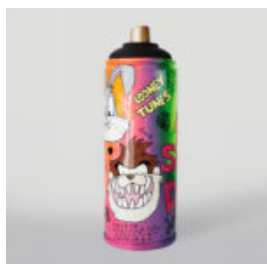

DUŻY KOT TRASH RÓŻOWY

Numer artykułu:
C094XLS TRASH
Opis produktu:
Duży kot w wersji różowego...

MIŚ SIEDZĄCY NA PODUSZCIE FERRARI

Numer artykułu:
M2-6-3
Opis produktu:
Miś z okularami siedzący na poduszce z motywem...

MIŚ SIEDZĄCY NA PODUSZCIE PORSCHE

Numer artykułu:
M2-6-2
Opis produktu:
Miś z okularami siedzący na poduszce z motywem...

TEDDY BEAR SITTING ON THE PILLOW

article number:
M2-6-1
Product description:
Bear with glasses sitting on the pillow...

SPRAY IN GRAFFITI

article number:
S3-1-2
Product description:
A large spray covered with graffiti motif...

SPRAY IN LOONEY TUNES

article number:
S3-1-1
Product description:
A large spray painted with a spray...