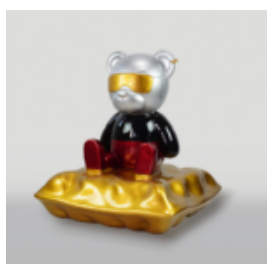

TEDDY BEAR SITTING ON THE PILLOW

article number:
M2-6-1
Product description:
Bear with glasses sitting on the pillow...