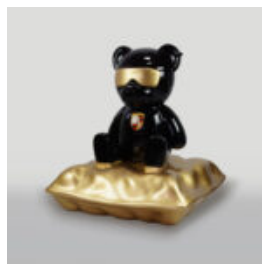

MIŚ SIEDZĄCY NA PODUSZCIE PORSCHE

Numer artykułu:
M2-6-2
Opis produktu:
Miś z okularami siedzący na poduszce z motywem...