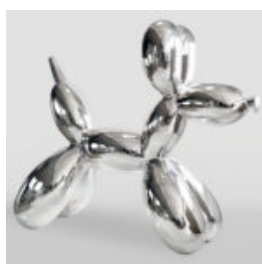

CZARNY GORYL L - SREBRNY TRASH

Numer artykułu:
G1-3-1
Opis produktu:
Czarny goryl L - srebrny...

CZARNY GORYL XL - ŻŁOTY TRASH

Numer artykułu:
G1-2-1
Opis produktu:
Czarny goryl XL - złoty...

DUŻA MASKA NA PODSTAWIE - W NIEBIESKIE ŁATY

Numer artykułu:
M3-1-5
Opis produktu:
Duża maska na podstawie - Biała z niebieskimi...

LARGE FIGURE OF A WALKING TURTLE - GOLD PATINA

Article Number:
Z2-2-2
Product Description:
Large figure of a walking turtle - gold...