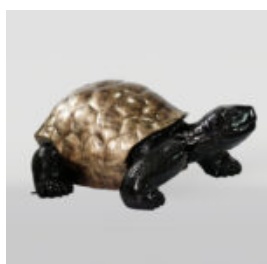

LARGE FIGURE OF A WALKING TURTLE - GOLD PATINA

Article Number:
Z2-2-2
Product Description:
Large figure of a walking turtle - gold...