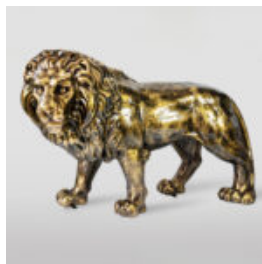

BEAR STANDING LOONEY TUNES

article number:
M2-2-1
Product description:
standing bear-Looney Tunes, hand-painted...

PIES DUŻA FIGURA BULLDOGA Z KRAWATEM W OKULARACH - LOONEY TUNES

Numer artykułu:
B1-5-5
Opis produktu:
Duża figura bulldoga z krawatem w okularach,...