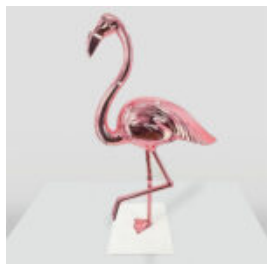

NATURALNY TYGRYS STOJĄCY - SZARY

Numer artykułu:
S94
Opis produktu:
Naturalny tygrys stojący -...

DECORATIVE 3D FLAMINGO FIGURE - CHROMED

Article Number:
F2-1-3
Product Description:
Decorative flamingo figure - chrome...