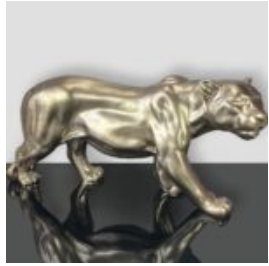

PANTHER

PANTHER STANDING LIFE-SIZED - METALLIC GOLD

Article number:
P2-1-12

Product description:
Life-sized standing panther - in metallic gold...

FIGURA PANTERA STOJĄCA NATURALNYCH WYMIARÓW - NATURALNE WYKOŃCZENIE