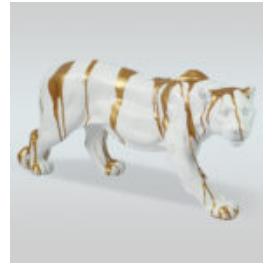

WHITE PANTHER STANDING IN NATURAL DIMENSIONS - GOLDEN TRASH

Article number:
P2-1-5

Product description:
White Panther standing in natural dimensions -...