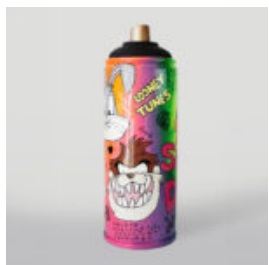

Opis produktu:

Duży siedzący miś z motywem sweet,
wytworzony...

GRAFFITI-THEMED SPRAY

Article number:

S3-1-2

Product description:

Large spray painted with a graffiti motif...

LOONEY TUNES-THEMED SPRAY