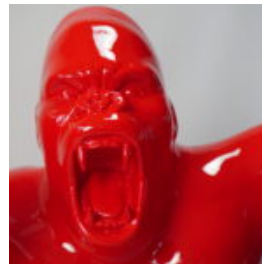

BOXER GORILLA

Product description:
Boxing gorilla - 1 color.
Finish: 1 color + varnish...