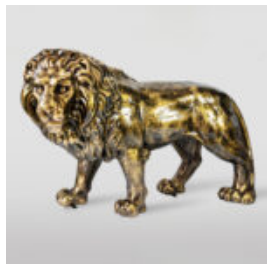

## PIES DUŻA FIGURA BULLDOGA Z KRAWATEM W OKULARACH - LOONEY TUNES

Numer artykułu:  
B1-5-5

Opis produktu:  
Duża figura bulldoga z krawatem w okularach,...