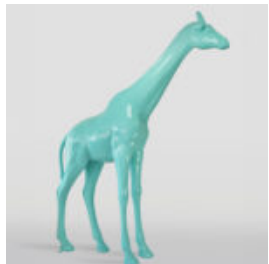

LARGE LIFE-SIZED GIRAFFE FIGURE - SEAFOAM

Article Number:
F041 - seafoam

Product Description:
Large life-sized giraffe...