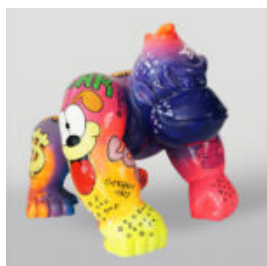

DONKEY KONG - KINGA

Numer artykułu:
G1-14-5

Opis produktu:
Donkey Kong - Kinga z motywem Garfielda i...