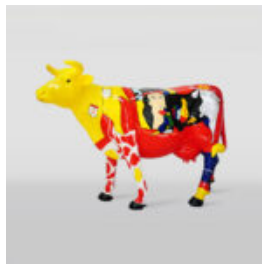

COW WITH PICASSO MOTIF

Article number:
K1-1-2
Product description:
Life-size cow with Picasso...