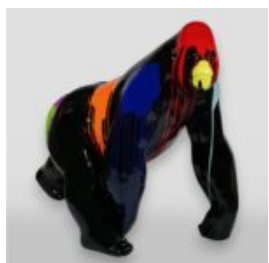

GORYL JUNGLE - JEDEN KOLOR

Numer artykułu:
G1-10-3

Opis produktu:
Goryl Jungle - jeden kolor

Material:
Laminat...

GORYL JUNGLE - CZARNY TRASH

Numer artykułu:
G1-10-2

Opis produktu:
Goryl Jungle - Czarny trash