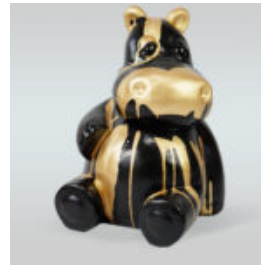

BLACK HIPPO 40CM - GOLDEN TRASH

article number:
S87

Description:
Hippo 40cm - Black and Golden Trash

Material:...