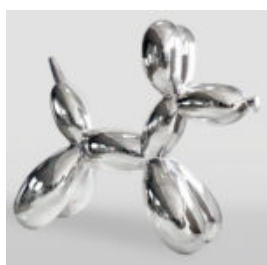

FIGURA 3D REALISTYCZNYCH ROZMIARÓW PANTERA W NIEBIESKIE ŁATY

Numer artykułu:
P2-1-3

Opis produktu:
Pantera stojąca naturalnych wymiarów -
niebieskie...

LARGE GORILLA FIGURE WITH GOLDEN TRASH BARREL

Article Number:
G1-5-3
Product Description:
Large black gorilla in golden trash version
with...