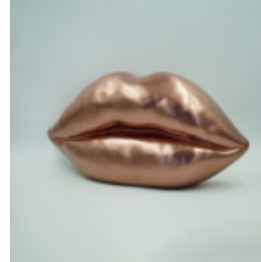

...

LION WITH GOLDEN MANE

Article Number:
S02
Product Description:
Life-size lion figurine with golden...

DUŻA MASKA NA PODSTAWIE

Numer artykułu:
M3-1-6

Opis produktu:
Duża maska na podstawie

Materiał:
Laminat...