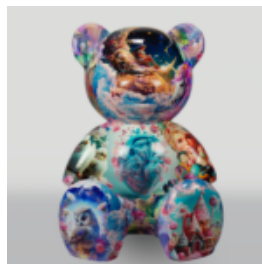

DUŻY MIŚ SIEDZĄCY - MOTYW SWEET

Numer artykułu:
M2-5-4

Opis produktu:
Duży siedzący miś z motywem sweet,
wytworzony...

MIŚ SIEDZĄCY NA PODUSZCIE FERRARI

Numer artykułu:
M2-6-3

Opis produktu:
Miś z okularami siedzący na poduszce z
motywem...