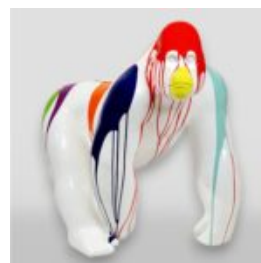

GORYL JUNGLE - BIAŁY TRASH

Numer artykułu:
G1-10-1

Opis produktu:
Goryl Jungle - biały trash

Material:
Laminat...