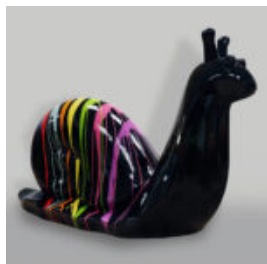

LARGE DECORATIVE SNAIL FIGURE - TRASH

Article Number:
S1-1-1
Product Description:
Large Decorative Snail -...