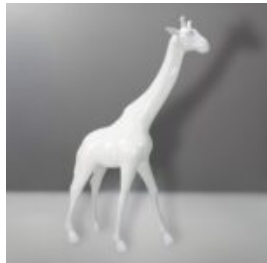

LARGE GIRAFFE 230CM WHITE VERSION

Article Number:
Giraffe Figure 230cm
Product Description:
Large giraffe 230cm white...