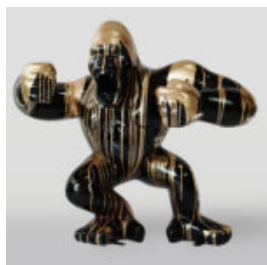

CZARNY GORYL XL - ŻŁOTY TRASH

Numer artykułu:
G1-2-1

Opis produktu:
Czarny goryl XL - złoty...