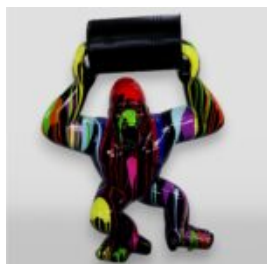

GORYL TONO XL - CZARNY TRASH

Numer artykułu:
G1-6-1

Opis produktu:
Goryl Tono XL - Czarny Trash

Materiał:
Laminat...