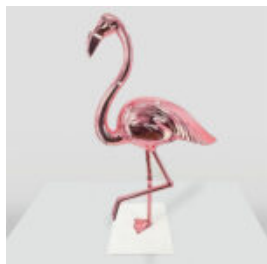

DECORATIVE 3D FLAMINGO FIGURE - CHROMED

Article Number:
F2-1-3
Product Description:
Decorative flamingo figure - chrome...