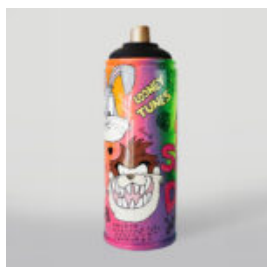

DUŻY MIŚ SIEDZĄCY - MOTYW SWEET

Numer artykułu:
M2-5-4

Opis produktu:
Duży siedzący miś z motywem sweet,
wytworzony...

MIŚ SIEDZĄCY NA PODUSZCIE FERRARI

Numer artykułu:
M2-6-3

Opis produktu:
Miś z okularami siedzący na poduszce z
motywem...

MIŚ SIEDZĄCY NA PODUSZCIE PORSCHE

Numer artykułu:
M2-6-2

Opis produktu:
Miś z okularami siedzący na poduszce z
motywem...

TEDDY BEAR SITTING ON THE PILLOW

article number:
M2-6-1

Product description:
Bear with glasses sitting on the pillow...

SPRAY IN GRAFFITI

article number:
S3-1-2

Product description:
A large spray covered with graffiti motif...

SPRAY IN LOONEY TUNES

article number:
S3-1-1

Product description:
A large spray painted with a spray...