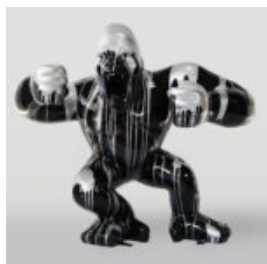

CZARNY GORYL XL - SREBRNY TRASH

Numer artykułu:
G1-2-1

Opis produktu:
Czarny goryl XL - srebrny...