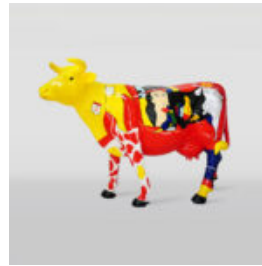

COW WITH PICASSO MOTIF

Article number:
K1-1-2
Product description:
Life-size cow with Picasso...