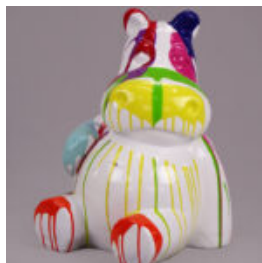

HIPPO 40CM - WHITE TRASH

article number:
S50

Description:
Hippo 40cm - White Trash

Material:
Polyester...