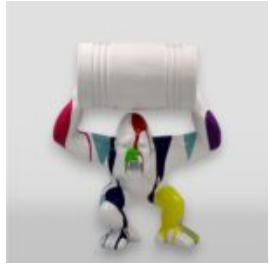

Material:...

GORYL TONO XS - CZARNY TRASH

Numer artykułu:
G1-7-2

Opis produktu:
Goryl Tono XS - Czarny Trash

Materiał:
Żywica...

GORYL TONO XS - BIAŁY TRASH

Numer artykułu:
G1-7-3

Opis produktu:
Goryl Tono XS - Biały Trash