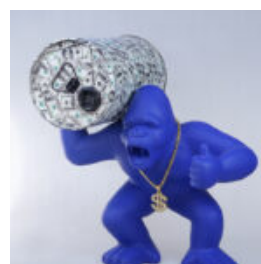

GORILLA WITH A BARREL - OK

article number:
G1-9-1

Product description:
Gorilla with a barrel - OK

Material:...