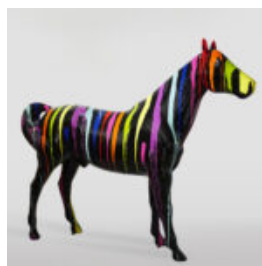

COLORFUL LIFE-SIZE STATUE OF A HORSE BLACK TRASH

Article number:
F039tr
Product description:
Colorful life-size statue of a horse - black...