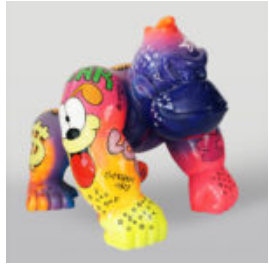

A LARGE LIFE-SIZE GIRAFFE FIGURE - SMARTIE

Article Number:
F041 - Smartie
Product Description:
Large life-size giraffe figure,...

DONKEY KONG - MARYNARZ CZERWONY

Numer artykułu:
G1-14-1
Opis produktu:
Donkey Kong - marynarsz w wersji...

PIES DUŻA FIGURA BULLDOGA Z KRAWATEM W OKULARACH - LOONEY TUNES

Numer artykułu:
B1-5-5
Opis produktu:
Duża figura bulldoga z krawatem w okularach,...

LEW STOJĄCY - PATYNA ŻŁOTA

Numer artykułu:
s93-2
Opis produktu:
Lew stojący - patyna
H- 125cm L -...