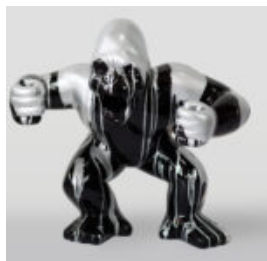

CZARNY GORYL L - SREBRNY TRASH

Numer artykułu:
G1-3-1
Opis produktu:
Czarny goryl L - srebrny...