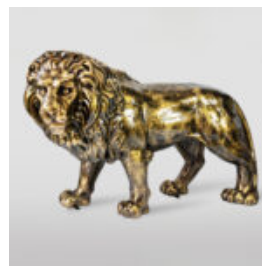

A LARGE LIFE-SIZE GIRAFFE FIGURE - SMARTIE

Article Number:
F041 - Smartie
Product Description:
Large life-size giraffe figure,...

DONKEY KONG - MARYNARZ CZERWONY

Numer artykułu:
G1-14-1
Opis produktu:
Donkey Kong - marynarsz w wersji...

PIES DUŻA FIGURA BULLDOGA Z KRAWATEM W OKULARACH - LOONEY TUNES

Numer artykułu:
B1-5-5
Opis produktu:
Duża figura bulldoga z krawatem w okularach,...

LEW STOJĄCY - PATYNA ŻŁOTA

Numer artykułu:
s93-2
Opis produktu:
Lew stojący - patyna
H- 125cm L -...