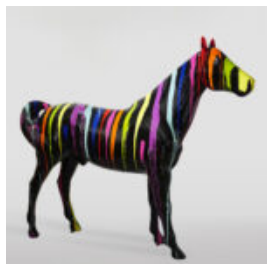

MIŚ H-31 CM Z OBROŻĄ Z KOLCAMI MOTYW TYGRYSA

Numer artykułu:
M2-3-18

Opis produktu:
Miś 31cm z obrożą z kolcami w srebrze i trashedu...

DOG BULLDOG WITH CAP - RED

Article number:
B1-1-2

Product description:
Bulldog with Cap - Red with black...