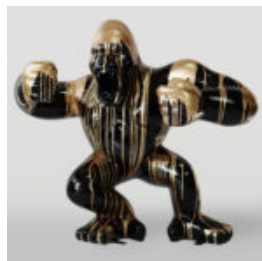

CZARNY GORYL XL - ŻŁOTY TRASH

Numer artykułu:
G1-2-1
Opis produktu:
Czarny goryl XL - złoty...