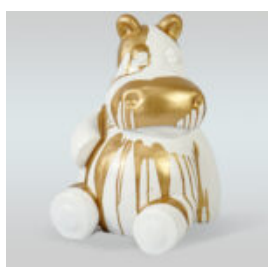

CACTUS 180 CM - SILVER

Article Number :
K3-1-2
Product Description :
Cactus 180 cm - silver
Material :
Laminat...

DUŻY KRASNAL „FUCK YOU” - MALOWANY

Numer artykułu:
K2-1-1

Opis produktu:
Duży Krasnal „Fuck You” - malowany
Material:...