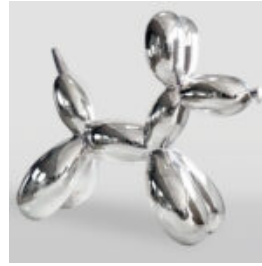

LARGE BALLOON DOG - SILVER CHROME

article number:
B2-1-5
Product description:
Large balloon dog - silver chrome