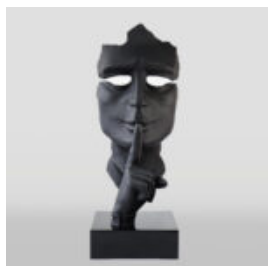

Material:...

BROWN LIPS WITH A GOLDEN MONOGRAM

article number:
U1-1-7

Product description:
Brown lips with a golden monogram L

...

DUŻA MASKA NA PODSTAWIE

Numer artykułu:
M3-1-6

Opis produktu:
Duża maska na podstawie