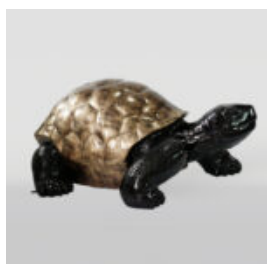

BALLOON DOG - LARGE DECORATIVE FIGURE - BLUE

Article Number:
B2-1-2
Product Description:
Balloon Dog - Large Decorative...

LARGE GORILLA FIGURE WITH BARREL WITH LV LOGO

Article Number:
G1-5-1
Product Description:
Large, red gorilla figure with...

DUŻA MASKA NA PODSTAWIE - W NIEBESKIE ŁATY

Numer artykułu:
M3-1-5
Opis produktu:
Duża maska na podstawie - Biała z niebieskimi...

PIES DUŻA FIGURA NIEBESKI BULLDOG FRANCUSKI „JUKI”- WERSJA ŻŁOTY TRASH

Numer artykułu:
B1-4-2
Opis produktu:
Duża figura bulldoga niebieskiego Francuskiego...