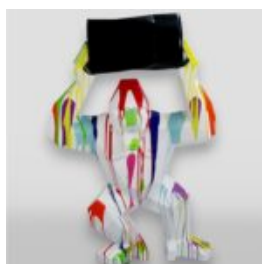

GORYL TONO KWADRAT XL - BIAŁY TRASH

Numer artykułu:
G1-11-3

Opis produktu:
Goryl Tono kwadrat XL - Biały...