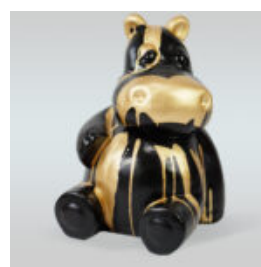

BLACK HIPPO 40CM - GOLDEN TRASH

article number:
S87

Description:
Hippo 40cm - Black and Golden Trash

Material:...