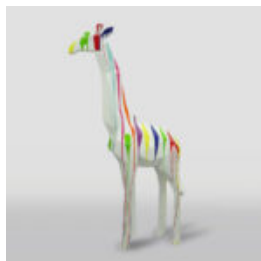

A LARGE GEOMETRIC GIRAFFE FIGURE FROM LAMINATE - PATINA

article number:
S39

Product description:
A large geometric giraffe figure from...

LARGE GEOMETRIC GIRAFFE FIGURE MADE OF LAMINATE - WHITE TRASH

article number:
S38

Product description:
Large geometric giraffe figure made of...