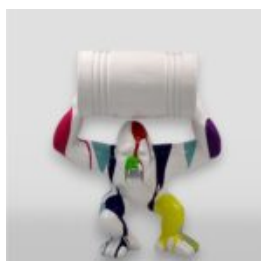

GORYL TONO XS - BIAŁY TRASH

Numer artykułu:
G1-7-3

Opis produktu:
Goryl Tono XS - Biały Trash

Materiał:
Żywica...