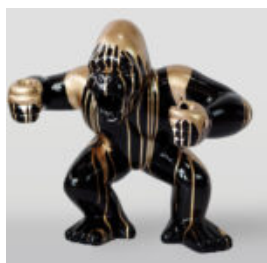

CZARNY GORYL L - ŻŁOTY TRASH

Numer artykułu:
G1-3-2
Opis produktu:
Czarny goryl L - złoty trash
Materiał:
Żywica...