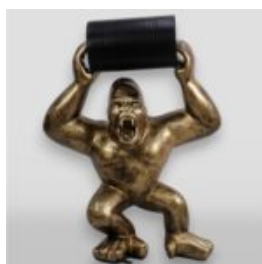

Material:
Polyester...

GORYL TONO XL - PATYNA

Numer artykułu:
G1-6-2

Opis produktu:
Goryl Tono XL - Patyna

Material:
Laminat...

GORYL TONO XL - JEDEN KOLOR

Numer artykułu:
G1-6-3

Opis produktu:
Goryl Tono XL - jeden kolor