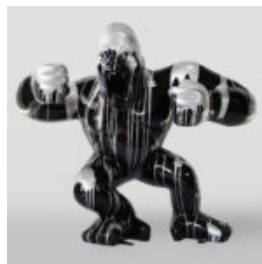

CZARNY GORYL XL - SREBRNY TRASH

Numer artykułu:
G1-2-1
Opis produktu:
Czarny goryl XL - srebrny...