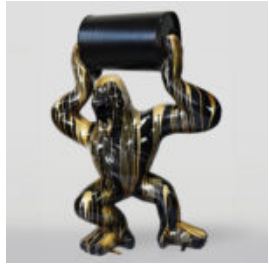

LARGE GORILLA FIGURE WITH GOLDEN TRASH BARREL

Article Number:
G1-5-3
Product Description:
Large black gorilla in golden trash version with...