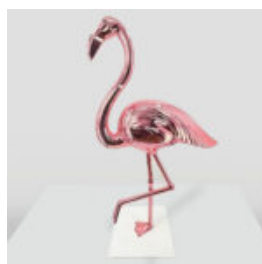

DECORATIVE 3D FLAMINGO FIGURE - CHROMED

Article Number:
F2-1-3

Product Description:
Decorative flamingo figure - chrome...