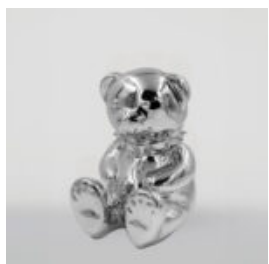

BEAR H-31 CM WITH SPIKED COLLAR SILVER VERSION

Article number:
M2-3-16
Product description:
31cm teddy bear with a silver-colored chrome...