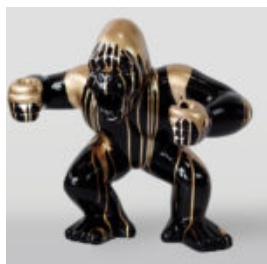

GORILLAS

GORILLA TONO SQUARE XL - HEART

Article Number:
G1-11-6
Product Description:
Gorilla Tono Square XL - Matte black with red...

DUŻY GORYL Z BECZKĄ - TRASH

Numer artykułu:
G1-5-7
Opis produktu:
Duży goryl z beczką -...

LARGE FIGURE OF A WHITE BOXER GORILLA

Article Number:
G1-1-4
Product Description:
Boxing Gorilla Large Figure - 1 color.
Finish: 1...

DUŻY GORYL BLACK TRASH

Numer artykułu:
G1-1-5
Opis produktu:
Duża figura Goryla w wersji czarny...

GORYL TONO KWADRAT XL - SMARTIE

Numer artykułu:
G1-11-5
Opis produktu:
Goryl Tono kwadrat XL - Ręcznie malowany...

CZARNY GORYL XL - SREBRNY TRASH

Numer artykułu:
G1-2-1
Opis produktu:
Czarny goryl XL - srebrny...

CZARNY GORYL L - SREBRNY TRASH

Numer artykułu:
G1-3-1
Opis produktu:
Czarny goryl L - srebrny...

CZARNY GORYL XL - ŻŁOTY TRASH

Numer artykułu:
G1-2-1
Opis produktu:
Czarny goryl XL - złoty...

CZARNY GORYL L - ŻŁOTY TRASH