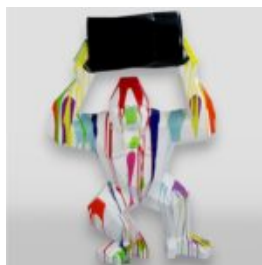

GORYL TONO KWADRAT XL - BIAŁY TRASH

Numer artykułu:
G1-11-3

Opis produktu:
Goryl Tono kwadrat XL - Biały...