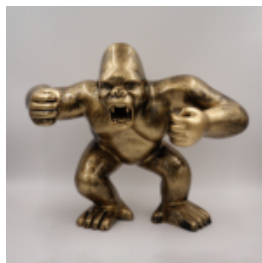

Materiał:
Laminat...

TONO XS GORILLA - PATINA

article number:
G1-7-1

Product description:
Tono xs gorilla - Patina

Material:...

GORILLA S - PATINA

article number:
G1-8-1

Product description:
Gorilla s - patina

Material:...

GORYL TONO XS - CZARNY TRASH

Numer artykułu:
G1-7-2

Opis produktu:
Goryl Tono XS - Czarny Trash

Materiał:
Żywica...

GORYL TONO XS - BIAŁY TRASH

Numer artykułu:
G1-7-3

Opis produktu:
Goryl Tono XS - Biały Trash