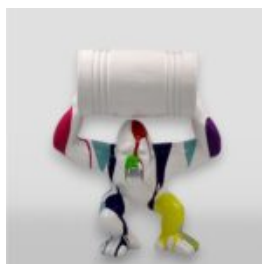

Material:...

GORYL TONO XS - CZARNY TRASH

Numer artykułu:
G1-7-2

Opis produktu:
Goryl Tono XS - Czarny Trash

Materiał:
Żywica...

GORYL TONO XS - BIAŁY TRASH

Numer artykułu:
G1-7-3

Opis produktu:
Goryl Tono XS - Biały Trash