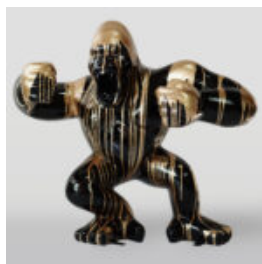

CZARNY GORYL XL - ŻŁOTY TRASH

Numer artykułu:
G1-2-1
Opis produktu:
Czarny goryl XL - złoty...