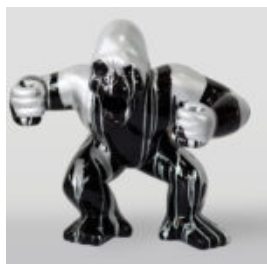

GORILLAS

GORILLA TONO SQUARE XL - HEART

Article Number:
G1-11-6
Product Description:
Gorilla Tono Square XL - Matte black with red...

DUŻY GORYL Z BECZKĄ - TRASH

Numer artykułu:
G1-5-7
Opis produktu:
Duży goryl z beczką -...

LARGE FIGURE OF A WHITE BOXER GORILLA

Article Number:
G1-1-4
Product Description:
Boxing Gorilla Large Figure - 1 color.
Finish: 1...

DUŻY GORYL BLACK TRASH

Numer artykułu:
G1-1-5
Opis produktu:
Duża figura Goryla w wersji czarny...

GORYL TONO KWADRAT XL - SMARTIE

Numer artykułu:
G1-11-5
Opis produktu:
Goryl Tono kwadrat XL - Ręcznie malowany...

CZARNY GORYL XL - SREBRNY TRASH

Numer artykułu:
G1-2-1
Opis produktu:
Czarny goryl XL - srebrny...