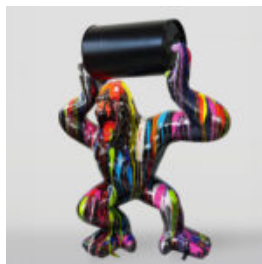

GORILLAS

GORILLA TONO SQUARE XL - HEART

Article Number:
G1-11-6
Product Description:
Gorilla Tono Square XL - Matte black with red...

DUŻY GORYL Z BECZKĄ - TRASH

Numer artykułu:
G1-5-7
Opis produktu:
Duży goryl z beczką -...

LARGE FIGURE OF A WHITE BOXER GORILLA

Article Number:
G1-1-4
Product Description:
Boxing Gorilla Large Figure - 1 color.
Finish: 1...

DUŻY GORYL BLACK TRASH

Numer artykułu:
G1-1-5
Opis produktu:
Duża figura Goryla w wersji czarny...

GORYL TONO KWADRAT XL - SMARTIE

Numer artykułu:
G1-11-5
Opis produktu:
Goryl Tono kwadrat XL - Ręcznie malowany...

CZARNY GORYL XL - SREBRNY TRASH

Numer artykułu:
G1-2-1
Opis produktu:
Czarny goryl XL - srebrny...