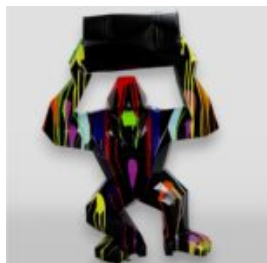

Materiał:
Laminat...

GORYL XS - TRASH

article number:
G1-4-2

Product description:
Goryl XS - Trash

Material:...

GORYL TONO KWADRAT XL - BIAŁY TRASH

Numer artykułu:
G1-11-3

Opis produktu:
Goryl Tono kwadrat XL - Biały...