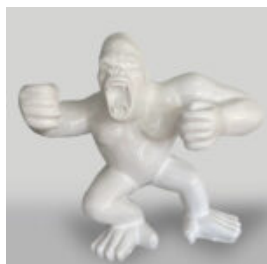

GORILLAS

GORILLA TONO SQUARE XL - HEART

Article Number:
G1-11-6
Product Description:
Gorilla Tono Square XL - Matte black with red...

DUŻY GORYL Z BECZKĄ - TRASH

Numer artykułu:
G1-5-7
Opis produktu:
Duży goryl z beczką -...

LARGE FIGURE OF A WHITE BOXER GORILLA

Article Number:
G1-1-4
Product Description:
Boxing Gorilla Large Figure - 1 color.
Finish: 1...

DUŻY GORYL BLACK TRASH

Numer artykułu:
G1-1-5
Opis produktu:
Duża figura Goryla w wersji czarny...