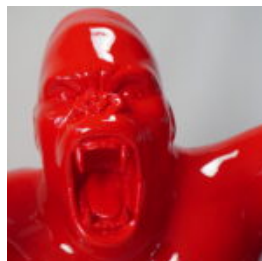

BOXER GORILLA

Product description:
Boxing gorilla - 1 color.
Finish: 1 color + varnish...