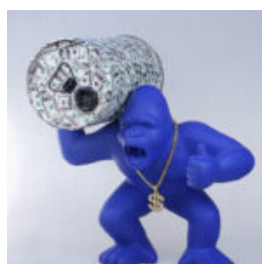

...

GORYL JUNGLE - CZARNY TRASH

Numer artykułu:
G1-10-2

Opis produktu:
Goryl Jungle - Czarny trash

Materiał:
Laminat...

GORILLA WITH A BARREL - OK

article number:
G1-9-1

Product description:
Gorilla with a barrel - OK