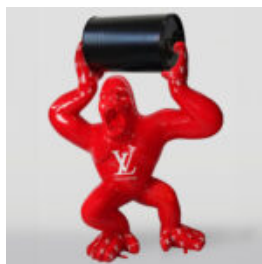

LARGE GORILLA FIGURE WITH BARREL WITH LV LOGO

Article Number:
G1-5-1
Product Description:
Large, red gorilla figure with...