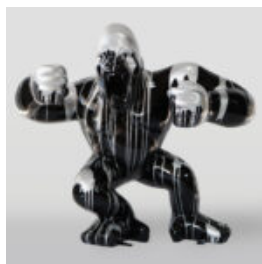

GORILLAS

GORILLA TONO SQUARE XL - HEART

Article Number:
G1-11-6
Product Description:
Gorilla Tono Square XL - Matte black with red...

DUŻY GORYL Z BECZKĄ - TRASH

Numer artykułu:
G1-5-7
Opis produktu:
Duży goryl z beczką -...

LARGE FIGURE OF A WHITE BOXER GORILLA

Article Number:
G1-1-4
Product Description:
Boxing Gorilla Large Figure - 1 color.
Finish: 1...

DUŻY GORYL BLACK TRASH

Numer artykułu:
G1-1-5
Opis produktu:
Duża figura Goryla w wersji czarny...

GORYL TONO KWADRAT XL - SMARTIE

Numer artykułu:
G1-11-5
Opis produktu:
Goryl Tono kwadrat XL - Ręcznie malowany...

CZARNY GORYL XL - SREBRNY TRASH

Numer artykułu:
G1-2-1
Opis produktu:
Czarny goryl XL - srebrny...