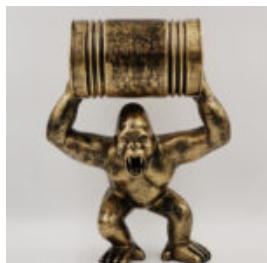

TONO XS GORILLA - PATINA

article number:
G1-7-1

Product description:
Tono xs gorilla - Patina

Material:...