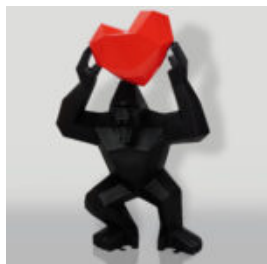

GORILLAS

GORILLA TONO SQUARE XL - HEART

Article Number:
G1-11-6
Product Description:
Gorilla Tono Square XL - Matte black with red...

DUŻY GORYL Z BECZKĄ - TRASH

Numer artykułu:
G1-5-7
Opis produktu:
Duży goryl z beczką -...

LARGE FIGURE OF A WHITE BOXER GORILLA

Article Number:
G1-1-4
Product Description:
Boxing Gorilla Large Figure - 1 color.
Finish: 1...

DUŻY GORYL BLACK TRASH

Numer artykułu:
G1-1-5
Opis produktu:
Duża figura Goryla w wersji czarny...