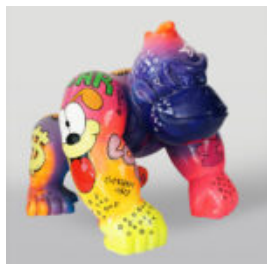

DONKEY KONG - RED SAILOR

Article number:
G1-14-1

Product description:
Donkey Kong - sailor in red version

Material:...

PIES DUŻA FIGURA BULLDOGA Z KRAWATEM W OKULARACH - KINGA

Numer artykułu:
B1-5-4

Opis produktu:
Duża figura bulldoga z krawatem w okularach,...

PIES DUŻA FIGURA BULLDOGA Z KRAWATEM W OKULARACH - LOONEY TUNES

Numer artykułu:
B1-5-5

Opis produktu:
Duża figura bulldoga z krawatem w okularach,...

COW WITH PICASSO MOTIF

Article number:
K1-1-2
Product description:
Life-size cow with Picasso...