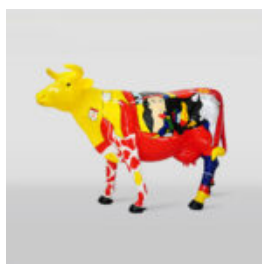

DONKEY KONG - RED SAILOR

Article number:
G1-14-1

Product description:
Donkey Kong - sailor in red version

Material:...

PIES DUŻA FIGURA BULLDOGA Z KRAWATEM W OKULARACH - KINGA

Numer artykułu:
B1-5-4

Opis produktu:
Duża figura bulldoga z krawatem w okularach,...

PIES DUŻA FIGURA BULLDOGA Z KRAWATEM W OKULARACH - LOONEY TUNES

Numer artykułu:
B1-5-5

Opis produktu:
Duża figura bulldoga z krawatem w okularach,...

COW WITH PICASSO MOTIF

Article number:
K1-1-2
Product description:
Life-size cow with Picasso...