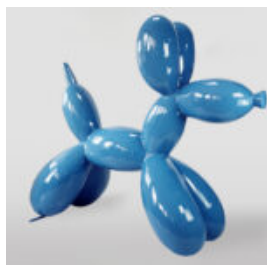

BALLOON DOG - LARGE DECORATIVE FIGURE - BLUE

Article Number:
B2-1-2
Product Description:
Balloon Dog - Large Decorative...