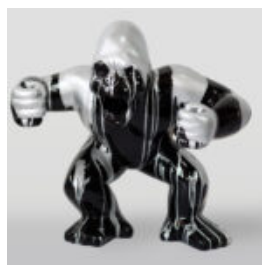

CZARNY GORYL L - SREBRNY TRASH

Numer artykułu:
G1-3-1
Opis produktu:
Czarny goryl L - srebrny...