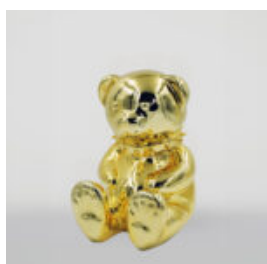

TEDDY BEAR H-31 CM WITH COLLAR WITH SPIKES GOLD VERSION

article number:
M2-3-15
Product description:
Miś 31cm with a collar with spikes in...