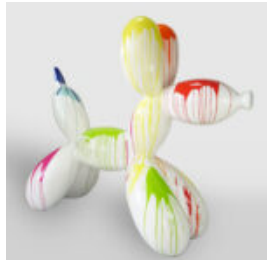

BALLOON DOG - LARGE DECORATIVE FIGURE - WHITE TRASH

Article Number:
B2-1-7
Product Description:
Balloon Dog - Large Black Decorative Figure in...