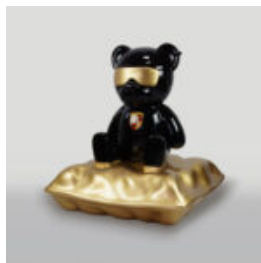

MIŚ SIEDZĄCY NA PODUSZCIE PORSCHE

Numer artykułu:
M2-6-2

Opis produktu:
Miś z okularami siedzący na poduszce z
motywem...