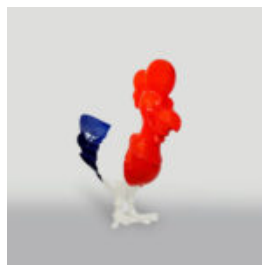

LARGE DECORATIVE FIGURE OF THE ROOSTER IN THREE COLORS H - 140CM

article number:
Product description:
A large decorative figure of a rooster in blue,...