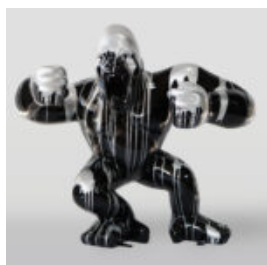

CZARNY GORYL XL - SREBRNY TRASH

Numer artykułu:
G1-2-1
Opis produktu:
Czarny goryl XL - srebrny...