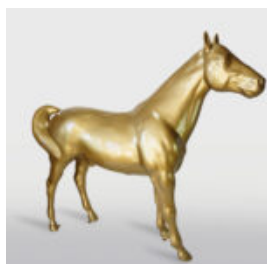

GOLDEN HORSE

Article Number:
F039
Product Description:
Life-size Golden Horse. Ideal for amusement parks...