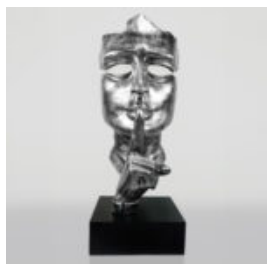

LARGE MASK BASED ON - SILVER PATINA

article number:
M3-1-2
Product description:
Large mask based on - silver patina
...