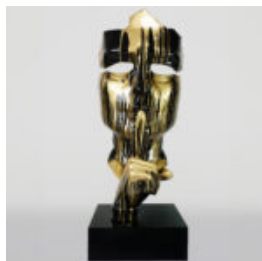

LARGE MASK BASED ON - BLACK - GOLDEN ROUTE

article number:
M3-1-3
Product description:
Large mask based on - golden route
...