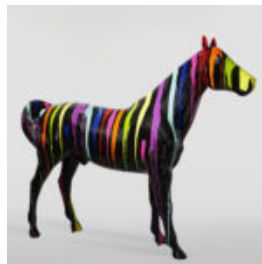

COLORFUL LIFE-SIZE STATUE OF A HORSE BLACK TRASH

Article number:
F039tr
Product description:
Colorful life-size statue of a horse - black...