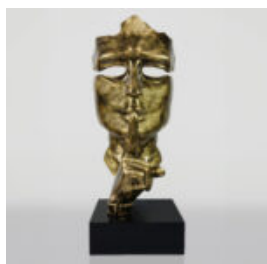

LARGE MASK BASED ON - GOLD PATINA

article number:
M3-1-1
Product description:
Large mask based on - gold patina
...