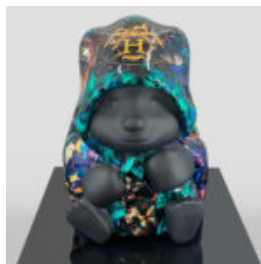

## DUŻY MIŚ SIEDZĄCY - MOTYW SWEET

Numer artykułu:  
M2-5-4

Opis produktu:  
Duży siedzący miś z motywem sweet,  
wytworzony...