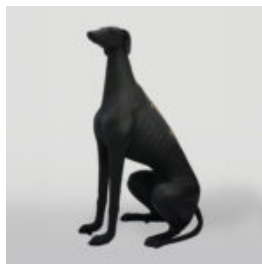

LARGE BLACK GREYHOUND DOG FIGURE RLX

Article Number:
Greyhound XL RLX
Product Description:
Large black greyhound dog figure with...