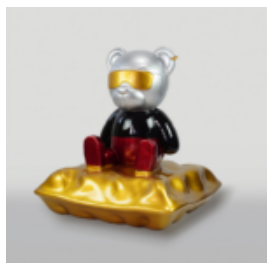

TEDDY BEAR SITTING ON THE PILLOW

article number:
M2-6-1

Product description:
Bear with glasses sitting on the pillow...