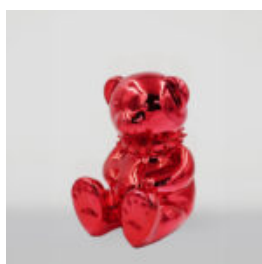

TEDDY BEAR H-31 CM WITH COLLAR WITH SPIKES RED VERSION

article number:
M2-3-17
Product description:
Miś 31cm with collar with spikes in...