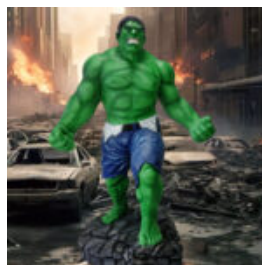

LARGE HULK FIGURE

Article Number:
Hulk
Product Description:
Large Hulk Figure on a base made of...