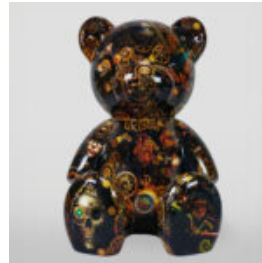

BIG SITTING BEAR - INDUSTRIAL THEME

article number:
M2-5-5

Product description:
Sitting a teddy bear with an industrial...