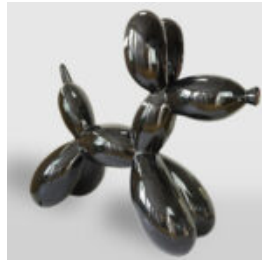

BALLOON DOG - LARGE DECORATIVE FIGURE - BLACK

Article Number:
B2-1-6
Product Description:
Balloon Dog - Large Black Decorative...