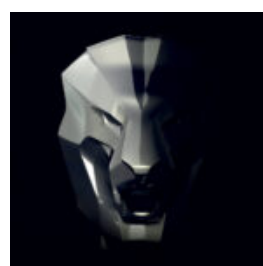

EXCLUSIVE LION FIGURE - SILVER GLOSS

Article number: LewPGsilver Product description:
Exclusive figure of a walking lion with a long...