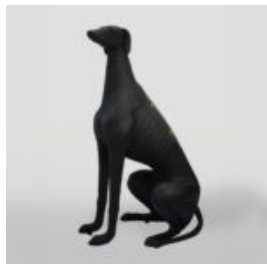

LARGE BLACK GREYHOUND DOG FIGURE RLX

Article Number:
Greyhound XL RLX
Product Description:
Large black greyhound dog figure with...