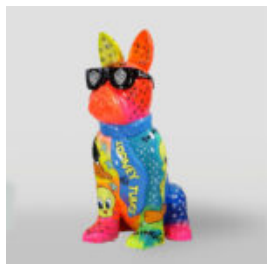

## PIES DUŻA FIGURA BULLDOGA Z KRAWATEM W OKULARACH - KINGA

Numer artykułu:

B1-5-4

Opis produktu:  
Duża figura bulldoga z krawatem w okularach,...