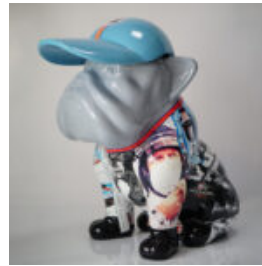

BULLDOG DOG WITH HAT - MCQUEEN

article number:
B1-1-7

Product description:
Bulldog with hat - McQueen

Material:...