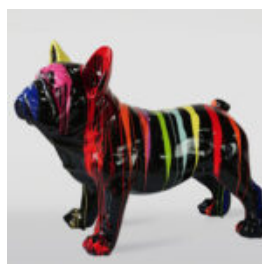

PIES DUŻA FIGURA BULLDOG FRANCUSKI „JUKI”- MOTYW MORO

Numer artykułu:
B1-2-1

Opis produktu:
Duża figura bulldog francuski „Juki”- motyw...

PIES DUŻA FIGURA BULLDOG FRANCUSKI „JUKI”- BIAŁY TRASH

Numer artykułu:
B1-2-2

Opis produktu:
Duża figura bulldog francuski „Juki”- biały...

PIES DUŻA FIGURA BULLDOG FRANCUSKI „JUKI”- CZARNY/ ZŁOTY TRASH

Numer artykułu:
B1-2-3

Opis produktu:
Duża figura bulldog francuski „Juki”- czarny/...

PIES DUŻA FIGURA BULLDOGA Z KRAWATEM W OKULARACH - ŁĄTY

Numer artykułu:
B1-5-1

Opis produktu:
Duża figura bulldoga z krawatem w okularach -...

PIES DUŻA FIGURA BULLDOG FRANCUSKI „JUKI”- WERSJA CZARNY TRASH