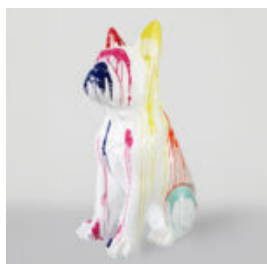

Article Number:
B1-C198b
Product Description:
Standing Boxer L - decorated with cartoon...

BALLOON DOG - LARGE DECORATIVE FIGURE - BLUE

Article Number:
B2-1-2
Product Description:
Balloon Dog - Large Decorative...

PIES DUŻA FIGURA BULLDOG FRANCUSKI „JUKI”- MOTYW MORO

Numer artykułu:
B1-2-1

Opis produktu:
Duża figura bulldog francuski „Juki”- motyw...

PIES DUŻA FIGURA BULLDOG FRANCUSKI „JUKI”- BIAŁY TRASH

Numer artykułu:
B1-2-2