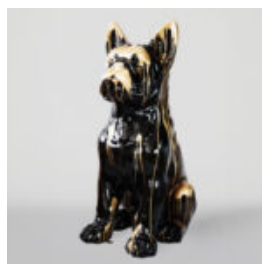

Article Number:
B1-C198b
Product Description:
Standing Boxer L - decorated with cartoon...

BALLOON DOG - LARGE DECORATIVE FIGURE - BLUE

Article Number:
B2-1-2
Product Description:
Balloon Dog - Large Decorative...

PIES DUŻA FIGURA BULLDOG FRANCUSKI „JUKI”- MOTYW MORO

Numer artykułu:
B1-2-1

Opis produktu:
Duża figura bulldog francuski „Juki”- motyw...

PIES DUŻA FIGURA BULLDOG FRANCUSKI „JUKI”- BIAŁY TRASH

Numer artykułu:
B1-2-2

Opis produktu:
Duża figura bulldog francuski „Juki”- biały...

PIES DUŻA FIGURA BULLDOG FRANCUSKI „JUKI”- CZARNY/ ZŁOTY TRASH

Numer artykułu:
B1-2-3

Opis produktu:
Duża figura bulldog francuski „Juki”- czarny/...

PIES DUŻA FIGURA BULLDOGA Z KRAWATEM W OKULARACH - ŁĄTY

Numer artykułu:
B1-5-1

Opis produktu:
Duża figura bulldoga z krawatem w okularach -...

PIES DUŻA FIGURA BULLDOG FRANCUSKI „JUKI”- WERSJA CZARNY TRASH