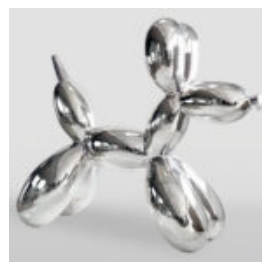

LARGE BALLOON DOG - SILVER CHROME

article number:
B2-1-5
Product description:
Large balloon dog - silver chrome