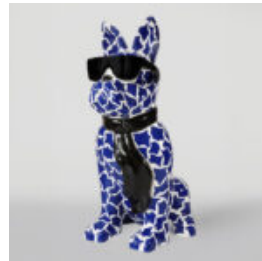

LARGE BULLDOG FIGURE WITH A TIE AND GLASSES - PATCHY

Article number:
B1-5-1
Product description:
Large bulldog figure with a tie and glasses - ...