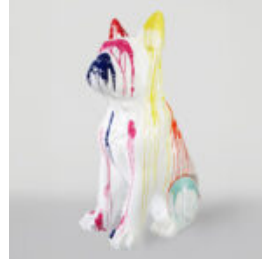

STANDING BOXER DOG L - CARTOON

Article Number:
B1-C198b
Product Description:
Standing Boxer L - decorated with cartoon...

BALLOON DOG - LARGE DECORATIVE FIGURE - BLUE

Article Number:
B2-1-2
Product Description:
Balloon Dog - Large Decorative...

PIES DUŻA FIGURA BULLDOG FRANCUSKI „JUKI”- MOTYW MORO

Numer artykułu:
B1-2-1
Opis produktu:
Duża figura bulldog francuski „Juki”- motyw...

PIES DUŻA FIGURA BULLDOG FRANCUSKI „JUKI”- BIAŁY TRASH

Numer artykułu:
B1-2-2
Opis produktu:
Duża figura bulldog francuski „Juki”- biały...