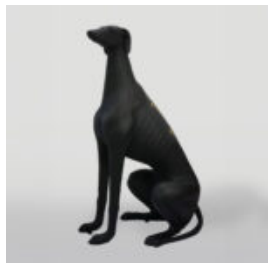

LARGE BLACK GREYHOUND DOG FIGURE RLX

Article Number: Greyhound XL Rlx
Product Description: Large black greyhound dog figure with...