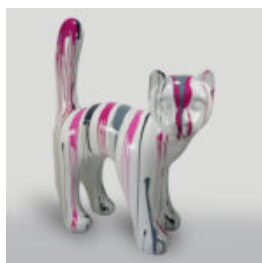

PIES FIGURA BULLDOGA Z KRAWATEM W OKULARACH - CH CZARNA

Numer artykułu:
B1-28-1

Opis produktu:
Duża figura bulldoga z krawatem w
okularach,...

DUŻY GORYL BLACK TRASH

Numer artykułu:
G1-1-5

Opis produktu:
Duża figura Goryla w wersji czarny...