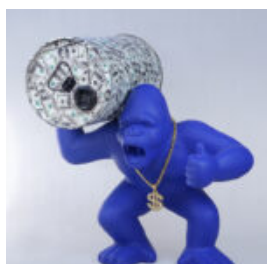

GORYL Z BECZKĄ - OK

Numer artykułu:
G1-9-1

Opis produktu:
Goryl z beczką - OK

Materiał:
Żywica...