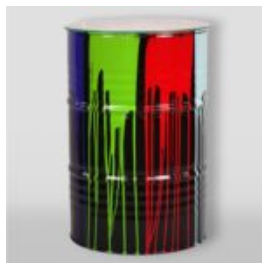

Numer artykułu:
Z2-1-7

Opis produktu:
Żółw w kasku z monogramem - ...

PIES BULLDOG JUKI L - SIEDZĄCY JEDEN KOLOR + NAKLEJKA

Numer artykułu:
B1-3-1

Opis produktu:
Juki L - siedzący jeden kolor +...

BE CZKA - CZARNY TRASH