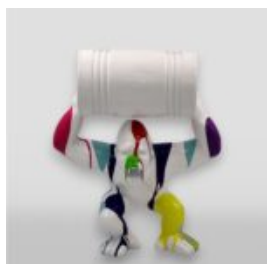

Materiał:
Żywica poliestrowa...

GORYL TONO XS - CZARNY TRASH

Numer artykułu:
G1-7-2

Opis produktu:
Goryl Tono XS - Czarny Trash

Materiał:
Żywica...

GORYL TONO XS - BIAŁY TRASH

Numer artykułu:
G1-7-3

Opis produktu:
Goryl Tono XS - Biały Trash