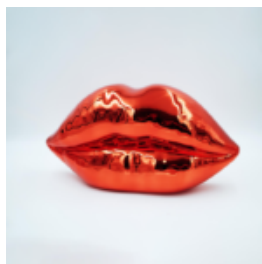

Numer artykułu:
G1-1-3

Opis produktu:
Duży goryl - pop art

Materiał:
Laminat szklany...

DUŻY GORYL - LOONEY TUNES

Numer artykułu:
G1-1-2

Opis produktu:
Duży goryl - Looney Tunes

Materiał:
Laminat...

DUŻY SIEDZĄCY MIŚ - KOLOR BIAŁY

Numer artykułu:
M2-5-2

Opis produktu:
Duży siedzący miś - kolor...

DUŻY SIEDZĄCY MIŚ - KOLOR POMARAŃCZOWY

Numer artykułu:
M2-5-1

Opis produktu:
Duży siedzący miś - kolor...

DUŻY GORYL Z BECZKĄ - POP ART

Numer artykułu:

G1-5-6

Opis produktu:

Duży goryl z beczką - pop...

SIEDZĄCA PANTERA XXL ASIS

Numer artykułu:
P2-2-1

Opis produktu:
Siedząca Pantera XXL asis

Materiał:
Laminat...

ŻÓŁW W KASKU ZE ZŁOTYM MONOGRAMEM

Numer artykułu:
Z2-1-6

Opis produktu:
Żółw w kasku ze złotym monogramem...

USTA CZERWONY CHROM

Numer artykułu:
U1-1-1

Opis produktu:
Usta czerwony chrom

Materiał:
Żywica...

USTA NIEBIESKI CHROM

Numer artykułu:
U1-1-2