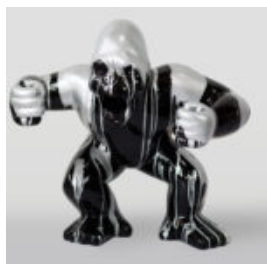

MIŚ H-31 CM Z OBROŻĄ Z KOLCAMI MOTYW TYGRYSA

Numer artykułu:
M2-3-18

Opis produktu:
Miś 31cm z obrożą z kolcami w srebrze i trashu...

CZARNY GORYL XL - SREBRNY TRASH

Numer artykułu:
G1-2-1

Opis produktu:
Czarny goryl XL - srebrny...