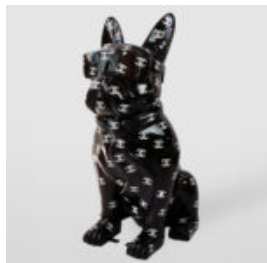

Opis produktu:
Duża figura bulldoga Francuskiego „Juki” w wersji...

PIES DUŻA FIGURA NIEBIESKI BULLDOG FRANCUSKI „JUKI”- WERSJA ZŁOTY TRASH

Numer artykułu:
B1-4-2

Opis produktu:
Duża figura bulldoga niebieskiego Francuskiego...

PIES DUŻA FIGURA BULLDOG FRANCUSKI „JUKI”- WERSJA CZARNY MAT

Numer artykułu:
B1-4-3

Opis produktu:
Duża figura bulldoga Francuskiego „Juki” w wersji...

DUŻY SIEDZĄCY MIŚ - MOTYW INDUSTRIAL

Numer artykułu:
M2-5-5

Opis produktu:
Duży siedzący miś z motywem industrialnym,...

PIES DUŻA FIGURA BULLDOGA Z KRAWATEM W OKULARACH – LOGO

Numer artykułu:
B1-5-2

Opis produktu:
Duża figura bulldoga z krawatem w okularach,...

PIES DUŻA FIGURA BULLDOGA Z KRAWATEM W OKULARACH – NO.5