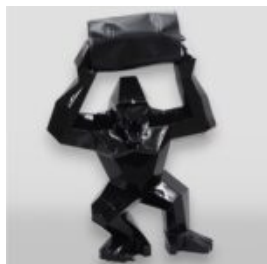

GORYL TONO KWADRAT XL - JEDEN KOLOR

Numer artykułu:
G1-11-1

Opis produktu:
Goryl Tono kwadrat XL - jeden...