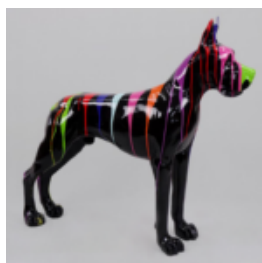

Numer artykułu:
B1-6-2

Opis produktu:
Średni bulldog krawat w okularach - jeden...

ŚREDNI PIES BULLDOG KRAWAT W OKULARACH - BIAŁY TRASH

Numer artykułu:
B1-6-1

Opis produktu:
Średni bulldog krawat w okularach - biały...