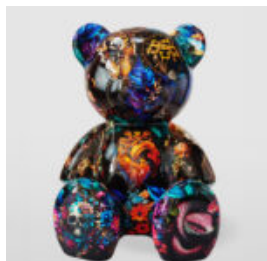

DUŻY SIEDZĄCY MIŚ - MOTYW INDII

Numer artykułu:
M2-5-6

Opis produktu:
Duży siedzący miś z motywem Indii, wytworzony...