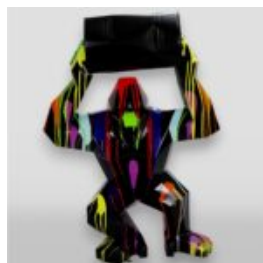

Materiał:
Żywica...

GORYL TONO XL - PATYNA

Numer artykułu:
G1-6-2

Opis produktu:
Goryl Tono XL - Patyna

Materiał:
Laminat...

GORYL TONO KWADRAT XL - BIAŁY TRASH

Numer artykułu:
G1-11-3

Opis produktu:
Goryl Tono kwadrat XL - Biały...