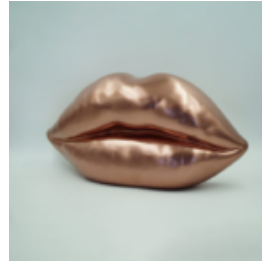

Opis produktu:
Usta srebrny chrom

Materiał:
Żywica...

USTA ZŁOTY CHROM

Numer artykułu:
U1-1-5

Opis produktu:
Usta złoty chrom

Materiał:
Żywica poliestrowa...

BIAŁE USTA Z MONOGRAMEM - RÓŻOWY GRADIENT

Numer artykułu:
U1-1-6

Opis produktu:
Białe usta z różowym gradientem...

BRAZOWE USTA ZE ZŁOTYM MONOGRAMEM

Numer artykułu:
U1-1-7

Opis produktu:
Brązowe usta ze złotym monogramem...

CZARNE USTA Z MONOGRAMEM - RÓŻOWY GRADIENT

Numer artykułu:
U1-1-8

Opis produktu:
Czarne usta z różowym gradientem...

USTA W KOLORZE RÓŻOWEGO ZŁOTA

Numer artykułu:
U1-1-9

Opis produktu:
Usta w kolorze różowego...

DUŻA FIGURA BULLDOG FRANCUSKI „JUKI”- JEDNOKOLOROWA CZERWONA