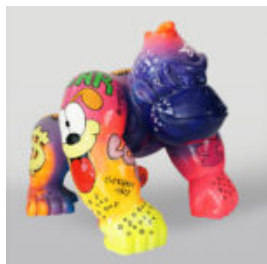

DONKEY KONG - KINGA

Numer artykułu:
G1-14-5

Opis produktu:
Donkey Kong - Kinga z motywem Garfielda i...