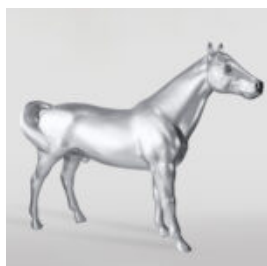

KOŃ NATURALNEJ WIELKOŚCI - SREBRNY

Numer artykułu:
F039

Opis produktu:
Koń naturalnej wielkości -...