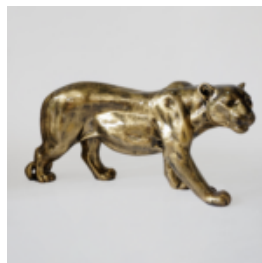

Opis produktu:
Panda G

Materiał:
Żywica poliestrowa -...

LEW STOJĄCY - PATYNA SREBRNA

Numer artykułu:
S93-1

Opis produktu:
Lew stojący - patyna

H- 125cm L -...

FIGURA PANTERA W PATYNIE NATURALNYCH WYMIARÓW

Numer artykułu:
P2-1-4