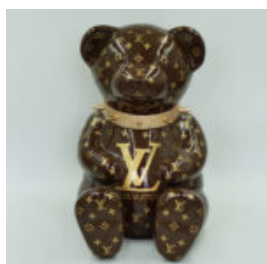

MIŚ MONOGRAM H-45CM

Numer artykułu:
M2-4-6

Opis produktu:
Miś - monogram

Materiał: Żywica poliestrowa...