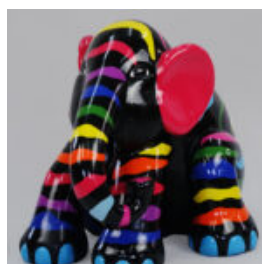

PIES BULLDOG BOSTON M - SPLASH

Numer artykułu:
B1-11-1

Opis produktu:
Bulldog Boston M - splash

Materiał:
Żywica...

SŁOŃ SIEDZĄCY L BIAŁY - PASKI

Numer artykułu:
S3-4-6

Opis produktu:
Słoń siedzący L - białe...

SŁOŃ SIEDZĄCY L - ZŁOTE ŁATY

Numer artykułu:
S3-4-5

Opis produktu:
Słoń siedzący L - złote...

SŁOŃ SIEDZĄCY L - BIAŁY TRASH

Numer artykułu:
S3-4-1

Opis produktu:
Słoń siedzący L - Biały...

SŁOŃ SIEDZĄCY L CZARNY - PASKI