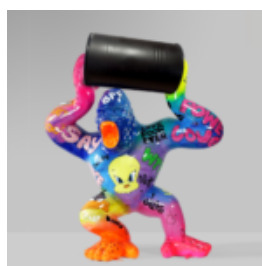

Numer artykułu:
B1-5-8

Opis produktu:
Duża figura bulldoga z krawatem w okularach - ...

DUŻY SIEDZĄCY MIŚ - LOONEY TUNES

Numer artykułu:
M2-5-3

Opis produktu:
Duży siedzący miś - Looney Tunes

Materiał:...

DUŻY KRASNAL „FUCK YOU” - LOONEY TUNES

Numer artykułu:
K2-1-2

Opis produktu:
Duży Krasnal „Fuck You” - Looney...

PIES BULLDOG ZE SŁUCHAWKAMI „KINGA” - POP ART

Numer artykułu:
B1-16-1

Opis produktu:
Bulldog ze słuchawkami „Kinga” - pop...

DUŻA FIGURA BULLDOG FRANCUSKI „JUKI”- JEDNOKOLOROWA CZARNY

Numer artykułu:
B1-2-4

Opis produktu:
Duża figura bulldog francuski „Juki”- wersja...

DUŻY GORYL Z BECZKĄ - LOONEY TUNES

Numer artykułu:

G1-5-4

Opis produktu:

Duży goryl z beczką - Looney...

DUŻY GORYL - POP ART