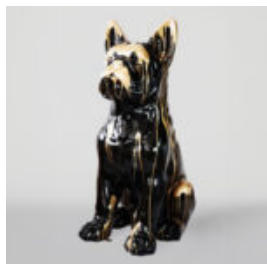

PIES DUŻA FIGURA BULLDOG FRANCUSKI „JUKI”- MOTYW MORO

Numer artykułu:
B1-2-1

Opis produktu:
Duża figura bulldog francuski „Juki”- motyw...

PIES DUŻA FIGURA BULLDOG FRANCUSKI „JUKI”- BIAŁY TRASH

Numer artykułu:
B1-2-2

Opis produktu:
Duża figura bulldog francuski „Juki”- biały...

PIES DUŻA FIGURA BULLDOG FRANCUSKI „JUKI”- CZARNY/ ZŁOTY TRASH

Numer artykułu:
B1-2-3

Opis produktu:
Duża figura bulldog francuski „Juki”- czarny/...