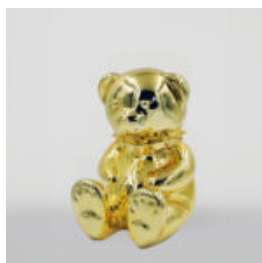

MIŚ H-31 CM Z OBROŻĄ Z KOLCAMI WERSJA ŻŁOTA

Numer artykułu:
M2-3-15

Opis produktu:
Miś 31cm z obrożą z kolcami chrom w kolorze...