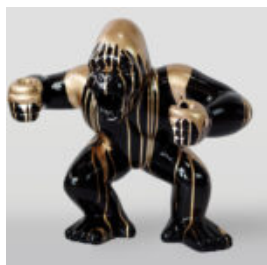

CZARNY GORYL L - ŻŁOTY TRASH

Numer artykułu:
G1-3-2

Opis produktu:
Czarny goryl L - złoty trash

Materiał:
Żywica...