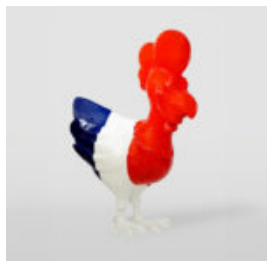

NATURALNEJ WIELKOŚCI FIGURA BIZONA

Numer artykułu:
Zubr/Bizon z sierścią

Opis produktu:
Naturalnej wielkości figura...

DUŻA FIGURA DEKORACYJNA KOGUTA W TRZECH KOLORACH H- 190CM

Numer artykułu:

Opis produktu:
Duża figura dekoracyjna koguta w kolorze
niebieskim,...