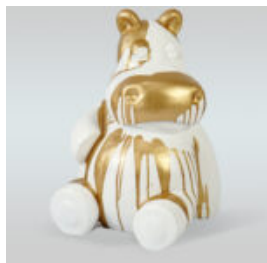

BIAŁY HIPPO 40CM - ŻŁOTY TRASH

Numer artykułu:
S86

Opis produktu:
Hippo 40cm - biało złoty trash

Materiał:
Żywica...