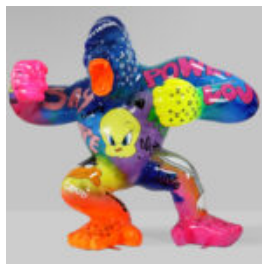

Numer artykułu:
B1-2-4

Opis produktu:
Duża figura bulldog francuski „Juki”- wersja...

DUŻY GORYL Z BECZKĄ - LOONEY TUNES

Numer artykułu:

G1-5-4

Opis produktu:

Duży goryl z beczką - Looney...

DUŻY GORYL - POP ART

Numer artykułu:
G1-1-3

Opis produktu:
Duży goryl - pop art

Materiał:
Laminat szklany...

DUŻY GORYL - LOONEY TUNES

Numer artykułu:
G1-1-2

Opis produktu:
Duży goryl - Looney Tunes

Materiał:
Laminat...

DUŻY SIEDZĄCY MIŚ - KOLOR BIAŁY