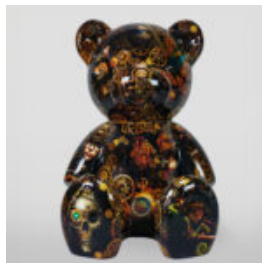

DUŻA FIGURA BULLDOGA Z KRAWATEM W OKULARACH - ŁĄTY

Numer artykułu:
B1-5-1

Opis produktu:
Duża figura bulldoga z krawatem w okularach -...

PIES DUŻA FIGURA BULLDOG FRANCUSKI „JUKI”- WERSJA CZARNY TRASH

Numer artykułu:
B1-4-1

Opis produktu:
Duża figura bulldoga Francuskiego „Juki” w wersji...

PIES DUŻA FIGURA NIEBIESKI BULLDOG FRANCUSKI „JUKI”- WERSJA ZŁOTY TRASH

Numer artykułu:
B1-4-2

Opis produktu:
Duża figura bulldoga niebieskiego Francuskiego...

PIES DUŻA FIGURA BULLDOG FRANCUSKI „JUKI”- WERSJA CZARNY MAT

Numer artykułu:
B1-4-3

Opis produktu:
Duża figura bulldoga Francuskiego „Juki” w wersji...

DUŻY SIEDZĄCY MIŚ - MOTYW INDUSTRIAL

Numer artykułu:
M2-5-5

Opis produktu:
Duży siedzący miś z motywem industrialnym,...

PIES DUŻA FIGURA BULLDOGA Z KRAWATEM W OKULARACH – LOGO

Numer artykułu:
B1-5-2

Opis produktu:
Duża figura bulldoga z krawatem w okularach,...

PIES DUŻA FIGURA BULLDOGA Z KRAWATEM W OKULARACH – NO.5