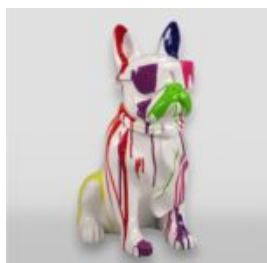

Numer artykułu:
G1-10-1

Opis produktu:
Goryl Jungle - biały trash

Materiał:
Laminat...

MAŁA PUSZKA RED BULL - POP ART

Numer artykułu:
P1-2-1

Opis produktu:
Puszka Red bull - Pop art

Materiał:
Żywica...

MAŁY BULLDOG KRAWAT W OKULARACH - JEDEN KOLOR

Numer artykułu:
B1-6-2

Opis produktu:
Średni bulldog krawat w okularach - jeden...

ŚREDNI PIES BULLDOG KRAWAT W OKULARACH - BIAŁY TRASH

Numer artykułu:
B1-6-1

Opis produktu:
Średni bulldog krawat w okularach - biały...