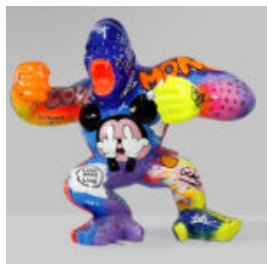

Numer artykułu:
B1-2-4

Opis produktu:
Duża figura bulldog francuski „Juki”- wersja...

DUŻY GORYL Z BECZKĄ - LOONEY TUNES

Numer artykułu:

G1-5-4

Opis produktu:

Duży goryl z beczką - Looney...

DUŻY GORYL - POP ART

Numer artykułu:
G1-1-3

Opis produktu:
Duży goryl - pop art

Materiał:
Laminat szklany...

DUŻY GORYL - LOONEY TUNES

Numer artykułu:
G1-1-2

Opis produktu:
Duży goryl - Looney Tunes

Materiał:
Laminat...

DUŻY SIEDZĄCY MIŚ - KOLOR BIAŁY