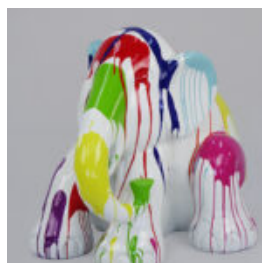

SŁOŃ SIEDZĄCY L - BIAŁY TRASH

Numer artykułu:
S3-4-1

Opis produktu:
Słoń siedzący L - Biały...