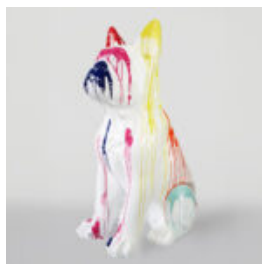

Numer artykułu:
G1-3-2

Opis produktu:
Czarny goryl L - złoty trash

Materiał:
Żywica...

DUŻA FIGURA DEKORACYJNA KOGUTA W TRZECH KOLORACH H - 140CM

Numer artykułu:

Opis produktu:
Duża figura dekoracyjna koguta w kolorze niebieskim,...

PIES DUŻA FIGURA BULLDOG FRANCUSKI „JUKI”- MOTYW MORO

Numer artykułu:
B1-2-1

Opis produktu:
Duża figura bulldog francuski „Juki”- motyw...

PIES DUŻA FIGURA BULLDOG FRANCUSKI „JUKI”- BIAŁY TRASH

Numer artykułu:
B1-2-2