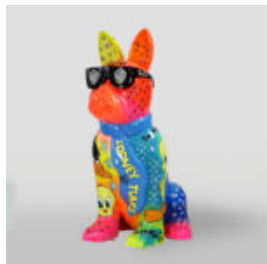

PIES DUŻA FIGURA BULLDOG FRANCUSKI „JUKI”- WERSJA CZARNY MAT

Numer artykułu:
B1-4-3

Opis produktu:
Duża figura bulldoga Francuskiego „Juki” w wersji...

DUŻY SIEDZĄCY MIŚ - MOTYW INDUSTRIAL

Numer artykułu:
M2-5-5

Opis produktu:
Duży siedzący miś z motywem industrialnym,...

PIES DUŻA FIGURA BULLDOGA Z KRAWATEM W OKULARACH – LOGO

Numer artykułu:
B1-5-2

Opis produktu:
Duża figura bulldoga z krawatem w okularach,...

PIES DUŻA FIGURA BULLDOGA Z KRAWATEM W OKULARACH – NO.5

Numer artykułu:
B1-5-3

Opis produktu:
Duża figura bulldoga z krawatem w okularach,...

DONKEY KONG - MARYNARZ CZERWONY

Numer artykułu:
G1-14-1

Opis produktu:
Donkey Kong - marynarz w wersji...

PIES DUŻA FIGURA BULLDOGA Z KRAWATEM W OKULARACH – KINGA

Numer artykułu:
B1-5-4

Opis produktu:
Duża figura bulldoga z krawatem w okularach,...

PIES DUŻA FIGURA BULLDOGA Z KRAWATEM W OKULARACH – LOONEY TUNES

Numer artykułu:
B1-5-5

Opis produktu:
Duża figura bulldoga z krawatem w okularach,...