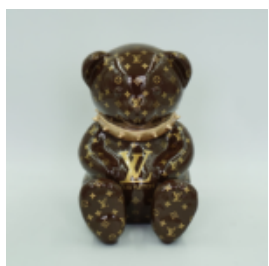

MIŚ MONOGRAM H-31CM

Numer artykułu:
M2-3-6

Opis produktu:
Miś - monogram

Materiał: Żywica poliestrowa...