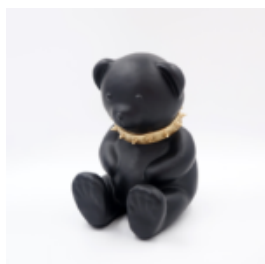

Materiał:
Żywica...

MIŚ H-31 CM - RÓŻOWY MAT

Numer artykułu:
M2-3-8

Opis produktu:
Miś H-31 cm - różowy mat

Materiał:
Żywica...

MIŚ H-31 CM - CZARNY MAT

Numer artykułu:
M2-3-11

Opis produktu:
Miś H-31 cm - czarny mat