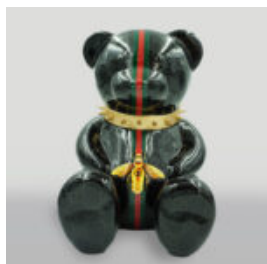

MIŚ G BLACK H-45CM

Numer artykułu:
M2-4-2

Opis produktu:
Miś G black

Materiał: Żywica poliestrowa -...