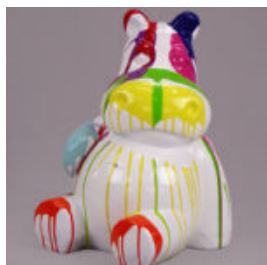

Materiał:
Laminat...

GORYL XS - TRASH

Numer artykułu:
G1-4-2

Opis produktu:
Goryl XS - trash

Materiał:
Żywica poliestrowa...

HIPPO 40CM - BIAŁY TRASH

Numer artykułu:
S50

Opis produktu:
Hippo 40cm - biały trash