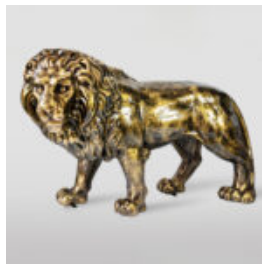

Numer artykułu:
B1-5-4

Opis produktu:
Duża figura bulldoga z krawatem w okularach,...

PIES DUŻA FIGURA BULLDOGA Z KRAWATEM W OKULARACH – LOONEY TUNES

Numer artykułu:
B1-5-5

Opis produktu:
Duża figura bulldoga z krawatem w okularach,...