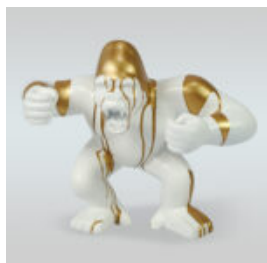

BIAŁY GORYL XS - ŻŁOTY TRASH

Numer artykułu:
G1-4-1

Opis produktu:
Goryl XS - biało złoty...