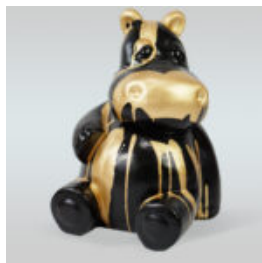

Numer artykułu:
K2-1-1

Opis produktu:
Duży Krasnal „Fuck You” - malowany
Materiał:...

BIAŁY HIPPO 40CM - ŻŁOTY TRASH

Numer artykułu:
S86

Opis produktu:
Hippo 40cm - biało złoty trash

Materiał:
Żywica...

CZARNY HIPPO 40CM - ŻŁOTY TRASH