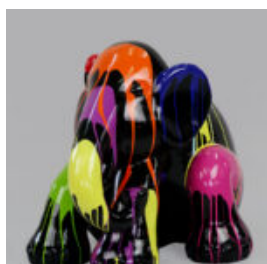

SŁOŃ SIEDZĄCY L - SREBRNE ŁATY

Numer artykułu:
S3-4-4

Opis produktu:
Słoń siedzący L - srebrne...

SŁOŃ SIEDZĄCY L - MALOWANY

Numer artykułu:
S3-4-3

Opis produktu:
Słoń siedzący L - malowany

Materiał:
Żywica...