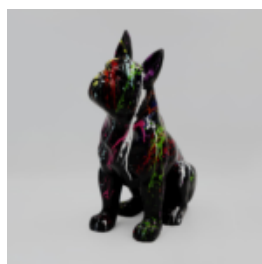

SŁOŃ SIEDZĄCY L - ZŁOTE ŁATY

Numer artykułu:
S3-4-5

Opis produktu:
Słoń siedzący L - złote...

SŁOŃ SIEDZĄCY L - BIAŁY TRASH

Numer artykułu:
S3-4-1

Opis produktu:
Słoń siedzący L - Biały...

SŁOŃ SIEDZĄCY L CZARNY - PASKI

Numer artykułu:
S3-4-7

Opis produktu:
Słoń siedzący L - czarne...

CZASZKA - PATYNA

Numer artykułu:
S25

Opis produktu:
Czaszka - patyna

Materiał:

Wielkość:
H...

PIES BULLDOG BOSTON M - CZARNY TRASH