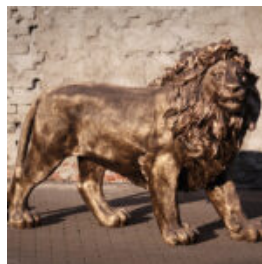

Numer artykułu:
P2-1-6

Opis produktu:
Czarna Pantera stojąca naturalnych wymiarów -...

LEW SIEDZĄCY - ŻŁOTA GRZYWA, MAŁOWANY

Numer artykułu:
S92

Opis produktu:
Lew siedzący - złota grzywa,...

LEW STOJĄCY - PATYNA