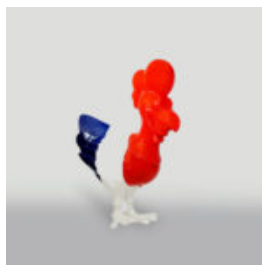

DUŻA FIGURA DEKORACYJNA KOGUTA W TRZECH KOLORACH H - 140CM

Numer artykułu:

Opis produktu:
Duża figura dekoracyjna koguta w kolorze niebieskim,...