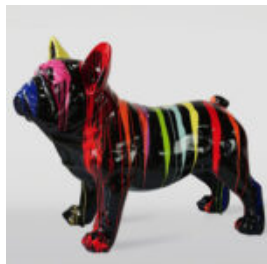

PIES DUŻA FIGURA BULLDOG FRANCUSKI „JUKI”- MOTYW MORO

Numer artykułu:
B1-2-1

Opis produktu:
Duża figura bulldog francuski „Juki”- motyw...

PIES DUŻA FIGURA BULLDOG FRANCUSKI „JUKI”- BIAŁY TRASH

Numer artykułu:
B1-2-2

Opis produktu:
Duża figura bulldog francuski „Juki”- biały...

PIES DUŻA FIGURA BULLDOG FRANCUSKI „JUKI”- CZARNY/ ZŁOTY TRASH

Numer artykułu:
B1-2-3

Opis produktu:
Duża figura bulldog francuski „Juki”- czarny/...

DUŻA FIGURA BULLDOGA Z KRAWATEM W OKULARACH - ŁĄTY

Numer artykułu:
B1-5-1

Opis produktu:
Duża figura bulldoga z krawatem w okularach -...

PIES DUŻA FIGURA BULLDOG FRANCUSKI „JUKI”- WERSJA CZARNY TRASH

Numer artykułu:
B1-4-1