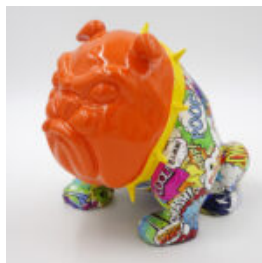

BULLDOG AVELLA 55CM DOG - POP ART

article number:
B1-12-6

Product description:
Bulldog Avella covered with POP ART...