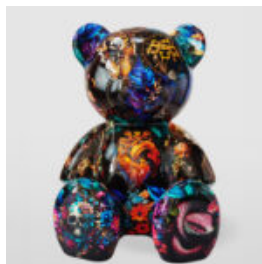

LARGE SITTING BEAR - INDIAN THEME

Article number:
M2-5-6
Product description:
Large sitting bear with an India theme, made using...