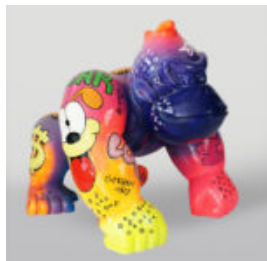

DONKEY KONG - KINGA

Numer artykułu:
G1-14-5

Opis produktu:
Donkey Kong - Kinga z motywem Garfielda i...