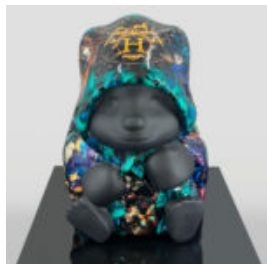

INDIAN-THEMED PANDA

Article number:
Panda Indie

Product description:
Panda made using the technique of wrapping...