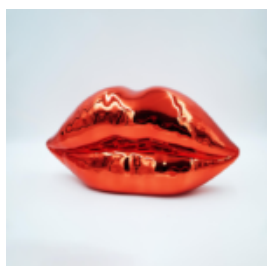

RED CHROME LIPS

Article number:

U1-1-1

Product description:
Red chrome lips

Material:

Polyester resin -...