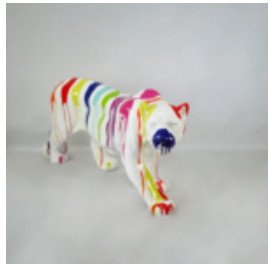

STANDING LIFE-SIZE PANTHER - MATTE PAINTING

Article number:
P2-1-10

Product description:
Life-size standing panther - matte...

PANTERA STOJĄCA NATURALNYCH WYMIARÓW - MULTICOLOR

Numer artykułu:
P2-1-8

Opis produktu:
Pantera stojąca naturalnych wymiarów -...