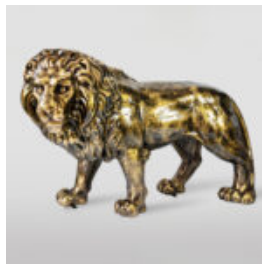

STANDING LION - GOLD PATINA

Article number:
s93-2
Product description:
Standing lion - patina
H- 125cm L -...