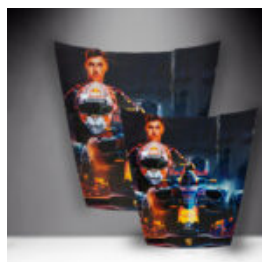

CAR MASK 911 - THEME 31

Article number:
Car Mask 911 - Theme 31

Product description:
Car Mask 911 - for wall...