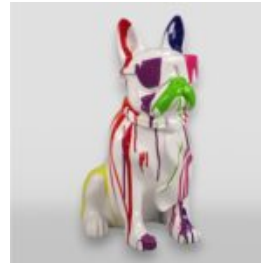

## ŚREDNI BULLDOG KRAWAT W OKULARACH - JEDEN KOLOR

Numer artykułu:  
B1-6-2

Opis produktu:  
Średni bulldog krawat w okularach - jeden...