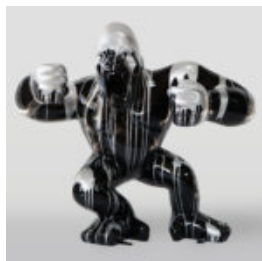

CZARNY GORYL XL - SREBRNY TRASH

Numer artykułu:
G1-2-1

Opis produktu:
Czarny goryl XL - srebrny...