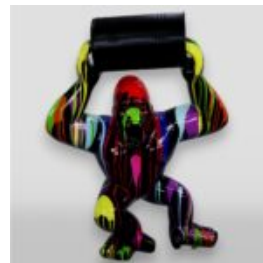

GORYL TONO XL - CZARNY TRASH

Numer artykułu:
G1-6-1

Opis produktu:
Goryl Tono XL - Czarny Trash

Materiał:
Laminat...