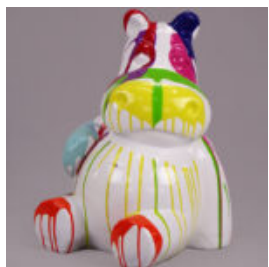

HIPPO 40CM - WHITE TRASH

article number:
S50

Description:
Hippo 40cm - White Trash

Materiał:
Polyester...