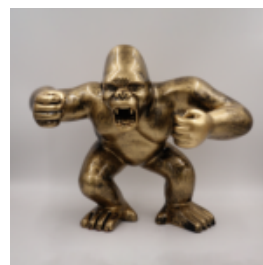

GORILLA S - PATINA

article number:
G1-8-1

Product description:
Gorilla s - patina

Materiał:...