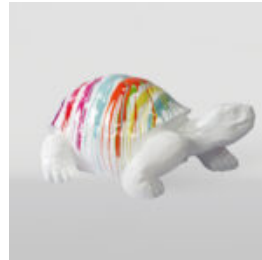

LARGE WALKING TURTLE FIGURE - TRASH

Article Number:
Z2-2-3
Product Description:
Large walking turtle figure - Trash H- 63cm...