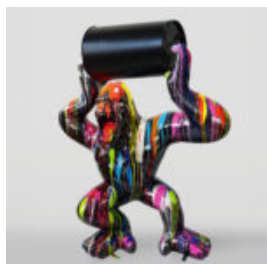

DUŻY GORYL Z BECZKĄ - TRASH

Numer artykułu:
G1-5-7
Opis produktu:
Duży goryl z beczką -...