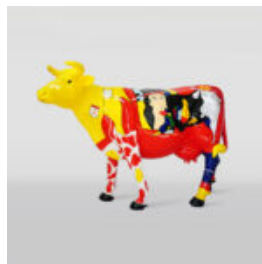

COW WITH PICASSO MOTIF

Article number:
K1-1-2
Product description:
Life-size cow with Picasso...