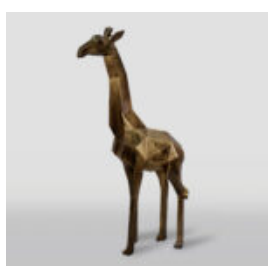

A LARGE GEOMETRIC GIRAFFE FIGURE FROM LAMINATE - PATINA

article number:
S39

Product description:
A large geometric giraffe figure from...