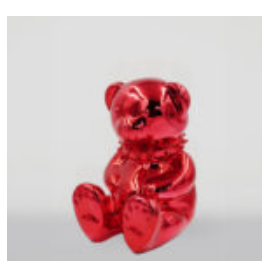

TEDDY BEAR H-31 CM WITH COLLAR WITH SPIKES RED VERSION

article number:
M2-3-17

Product description:
Miś 31cm with collar with spikes in...