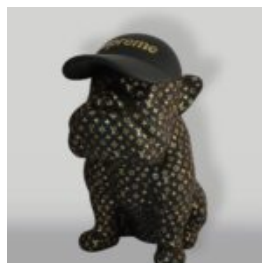

BULLDOG DOG WITH CAP - MATTE WITH GOLDEN LOGO

Article number:
B1-1-8
Product description:
Bulldog with Cap - Matte, adorned with golden...