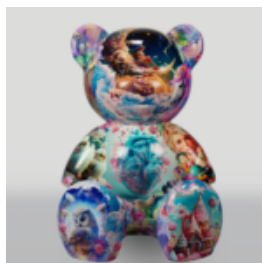

DUŻY MIŚ SIEDZĄCY - MOTYW SWEET

Numer artykułu:
M2-5-4
Opis produktu:
Duży siedzący miś z motywem sweet, wytworzony...