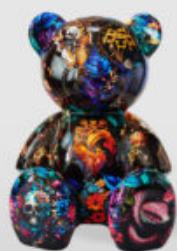

BIG SITTING BEAR - INDIA MOTIF

article number:
M2-5-6

Product description:
Sitting a teddy bear with an India motif,...