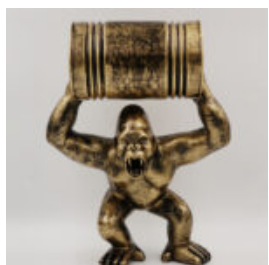

TONO XS GORILLA - PATINA

article number:
G1-7-1

Product description:
Tono xs gorilla - Patina

Materiał:...