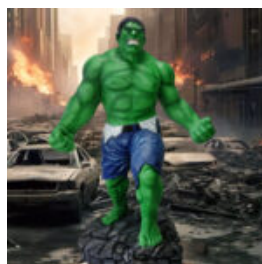

LARGE HULK FIGURE

Article Number:
Hulk
Product Description:
Large Hulk Figure on a base made of...