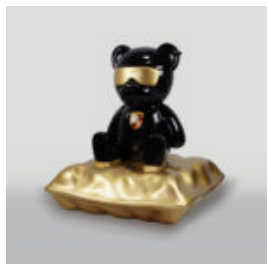

MIŚ SIEDZĄCY NA PODUSZCE PORSCHE

Numer artykułu:
M2-6-2
Opis produktu:
Miś z okularami siedzący na poduszce z motywem...