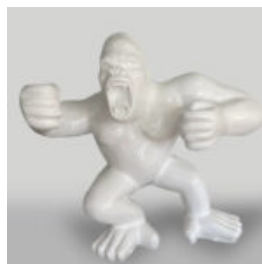

LARGE FIGURE OF A WHITE BOXER GORILLA

Article Number:
G1-1-4
Product Description:
Boxing Gorilla Large Figure - 1 color.
Finish: 1...