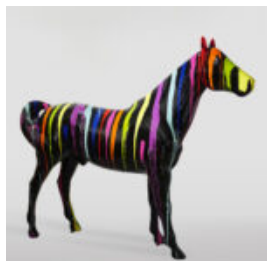

COLORFUL LIFE-SIZE STATUE OF A HORSE BLACK TRASH

Article number:
F039tr

Product description:
Colorful life-size statue of a horse - black...