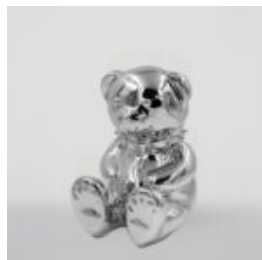

## LARGE GIRAFFE 230CM COLOR ZEBRA

article number:  
Figure Giraffe 230cm

Product description:  
Large giraffe 230cm white,...

## PIES DUŻA FIGURA BULLDOGA Z KRAWATEM W OKULARACH - WERSJA SMARTIE

Numer artykułu:  
B1-5-6

Opis produktu:  
Duża figura bulldoga z krawatem w okularach,...