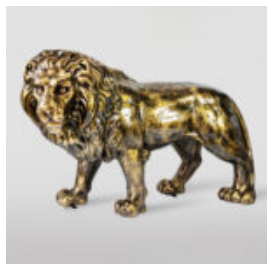

LEW STOJĄCY - PATYNA ŻŁOTA

Numer artykułu:
s93-2
Opis produktu:
Lew stojący - patyna
H- 125cm L - ...