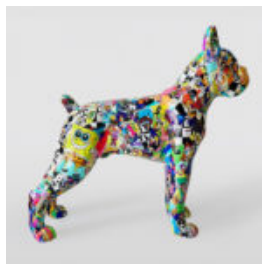

## BALLOON DOG - LARGE DECORATIVE FIGURE - BLUE

Article Number:  
B2-1-2

Product Description:  
Balloon Dog - Large Decorative...

## DUŻA MASKA NA PODSTAWIE - W NIEBIESKIE ŁATY

Numer artykułu:  
M3-1-5

Opis produktu:  
Duża maska na podstawie - Biała z niebieskimi...