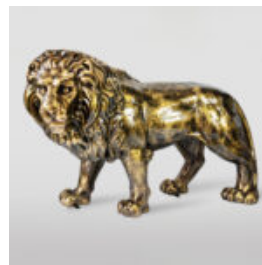

STANDING LION - GOLD PATINA

Article number:
s93-2
Product description:
Standing lion - patina
H- 125cm L -...