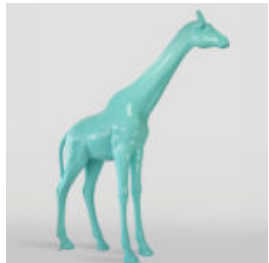

LARGE LIFE-SIZED GIRAFFE FIGURE - SEAFOAM

Article Number:
F041 - seafoam

Product Description:
Large life-sized giraffe...