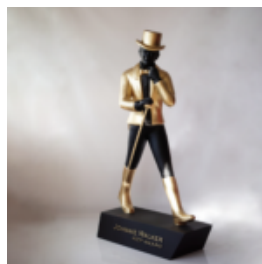

JOHNNIE WALKER - KEEP WALKING

Numer artykułu:
R02

Opis produktu:
Johnnie Walker - keep walking

Material:
Laminat...