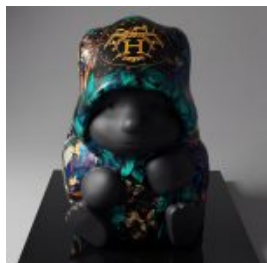

## BULL FIBERGLASS ANIMAL FIGURE - SINGLE COLOR

Article number:  
life size bull

Description:  
Bull Fiberglass Animal Figure -...

## DUŻA MASKA NA PODSTAWIE - W NIEBIESKIE ŁATY

Numer artykułu:  
M3-1-5

Opis produktu:  
Duża maska na podstawie - Biała z niebieskimi...