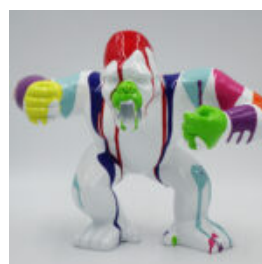

Numer artykułu:
G1-6-2

Opis produktu:
Goryl Tono XL - Patyna

Material:
Laminat...

GORYL TONO XL - JEDEK KOLOR

Numer artykułu:
G1-6-3

Opis produktu:
Goryl Tono XL - jeden kolor

Material:
Laminat...

GORYL XS - TRASH