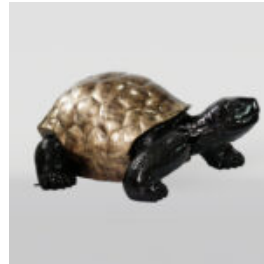

Numer artykułu:
G1-2-1

Opis produktu:
Czarny goryl XL - złoty...

CZARNY GORYL L - ZŁOTY TRASH

Numer artykułu:
G1-3-2

Opis produktu:
Czarny goryl L - złoty trash

Materiał:
Żywica...

BALLOON DOG - LARGE DECORATIVE FIGURE - BLUE

Article Number:
B2-1-2
Product Description:
Balloon Dog - Large Decorative...

DUŻA MASKA NA PODSTAWIE - W NIEBIESKIE ŁATY

Numer artykułu:
M3-1-5

Opis produktu:
Duża maska na podstawie - Biała z niebieskimi...