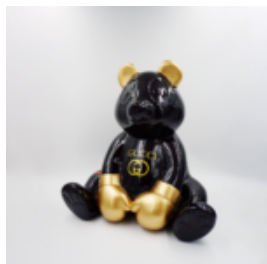

PANDA G

article number:
Panda g

Product description:
Panda g

Material:
Polyester resin...