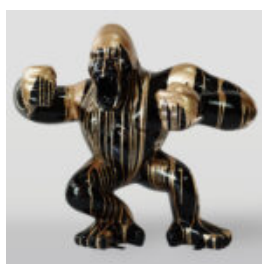

CZARNY GORYL XL - ŻŁOTY TRASH

Numer artykułu:
G1-2-1

Opis produktu:
Czarny goryl XL - złoty...