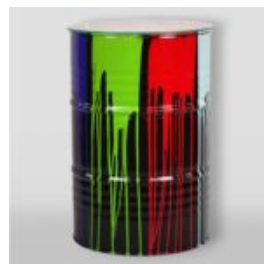

BARREL - WHITE TRASH

Article number:
S82

Description:
Barrel - White Trash

Material:
Metal

size:...

BECZKA - CZARNY TRASH

Numer artykułu:
B3-1-2

Opis produktu:
Beczka - czarny...