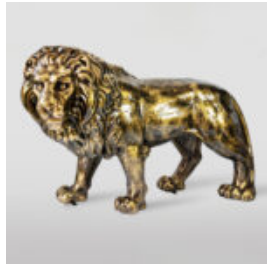

DONKEY KONG - MARYNARZ CZERWONY

Numer artykułu:
G1-14-1

Opis produktu:
Donkey Kong - marynarz w wersji...

PIES DUŻA FIGURA BULLDOGA Z KRAWATEM W OKULARACH - LOONEY TUNES

Numer artykułu:
B1-5-5

Opis produktu:
Duża figura bulldoga z krawatem w okularach,...