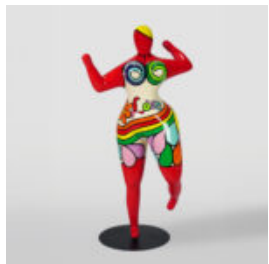

LARGE FEMALE FIGURE

Article Number:
Woman Love
Product Description:
Large red figure of a woman hand-painted with...