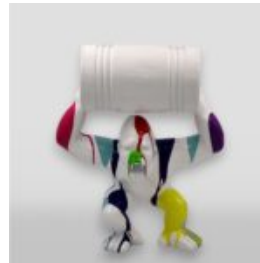

article number:
G1-8-1

Product description:
Gorilla s - patina

Material:...

GORYL TONO XS - CZARNY TRASH

Numer artykułu:
G1-7-2

Opis produktu:
Goryl Tono XS - Czarny Trash

Material:
Żywica...

GORYL TONO XS - BIAŁY TRASH