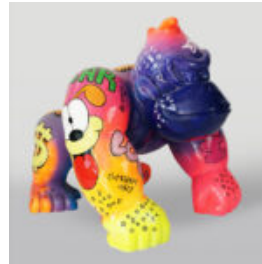

DONKEY KONG - KING

article number:
G1-14-5

Product description:
Donkey Kong - King with Garfield and...