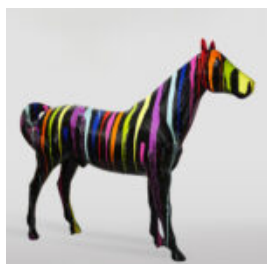

COLORFUL LIFE-SIZE STATUE OF A HORSE BLACK TRASH

Article number:
F039tr
Product description:
Colorful life-size statue of a horse - black...