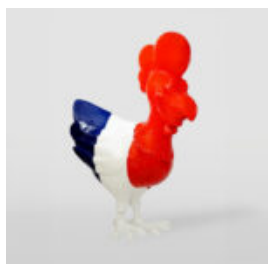

CACTUS 180 CM - GREEN PEARL MONOCHROME

Article Number:
K3-1-5
Product Description:
Cactus 180 cm - pearl green
Material:
Glass...

NATURALNEJ WIELKOŚCI FIGURA BIZONA

Numer artykułu:
Żubr/Bizon z sierścią

Opis produktu:
Naturalnej wielkości figura...