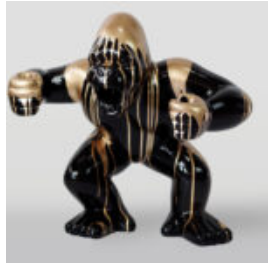

CZARNY GORYL L - ZŁOTY TRASH

Numer artykułu:
G1-3-2

Opis produktu:
Czarny goryl L - złoty trash

Materiał:
Żywica...