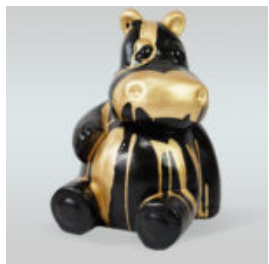

BLACK HIPPO 40CM - GOLDEN TRASH

article number:
S87

Description:
Hippo 40cm - Black and Golden Trash

Material:...