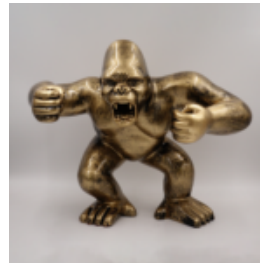

Numer artykułu:
G1-6-1

Opis produktu:
Goryl Tono XL - Czarny Trash

Material:
Laminat...

TONO XS GORILLA - PATINA

article number:
G1-7-1

Product description:
Tono xs gorilla - Patina

Material:...

GORILLA S - PATINA