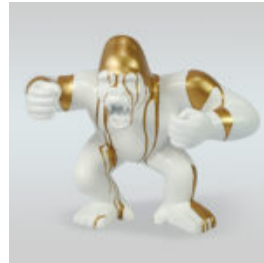

WHITE GORYL XS - GOLDEN TRASH

article number:
G1-4-1

Product description:
Goryl XS - white and golden trash

...