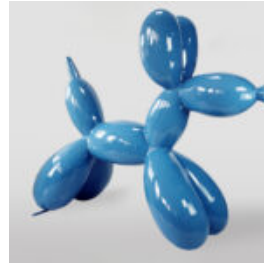

BALLOON DOG - LARGE DECORATIVE FIGURE - BLUE

Article Number:
B2-1-2
Product Description:
Balloon Dog - Large Decorative...