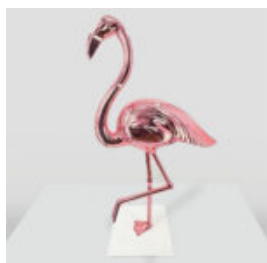

Opis produktu:
Duża Puszka Red bull –...

GORYL TONO KWADRAT XL - SMARTIE

Numer artykułu:
G1-11-5

Opis produktu:
Goryl Tono kwadrat XL - Ręcznie malowany...

NATURALNY TYGRYS STOJĄCY - SZARY

Numer artykułu:
S94

Opis produktu:
Naturalny tygrys stojący –...

DECORATIVE 3D FLAMINGO FIGURE - CHROMED

Article Number:
F2-1-3
Product Description:
Decorative flamingo figure - chrome...

MASK WITH FINGER – WHITE AND BLACK

Article Number:
M3-2-1
Product Description:
Mask with Finger - White and...