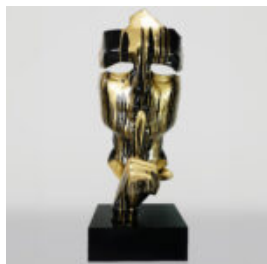

LARGE MASK BASED ON - BLACK - GOLDEN ROUTE

article number:
M3-1-3

Product description:
Large mask based on - golden route

...