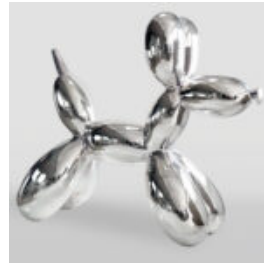

LARGE BALLOON DOG - SILVER CHROME

article number:
B2-1-5
Product description:
Large balloon dog - silver chrome
...