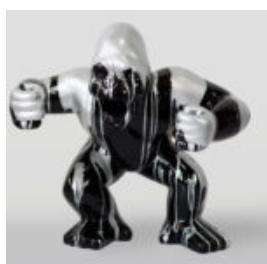

CZARNY GORYL L - SREBRNY TRASH

Numer artykułu:
G1-3-1

Opis produktu:
Czarny goryl L - srebrny...