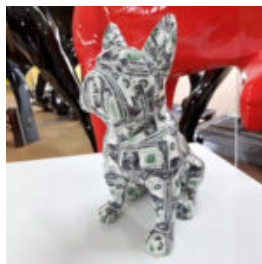

SMALL RESIN BULLDOG SCULPTURE / HAND MADE POP-ART FIGURINE

Notice:
Price does not include local taxes, delivery cost and retail packaging.
Minimum...