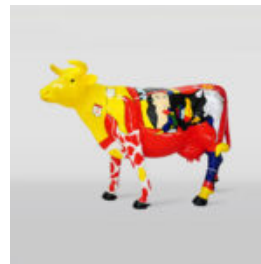

COW WITH PICASSO MOTIF

Article number:
K1-1-2
Product description:
Life-size cow with Picasso...