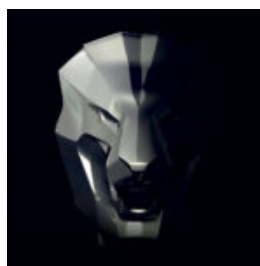

EXCLUSIVE LION FIGURE - SILVER GLOSS

Article number: LewPGsilver Product description: Exclusive figure of a walking lion with a long...