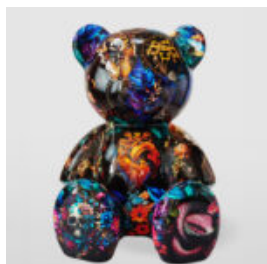

LARGE SITTING BEAR - INDIAN THEME

Article number:
M2-5-6

Product description:
Large sitting bear with an India theme, made using...