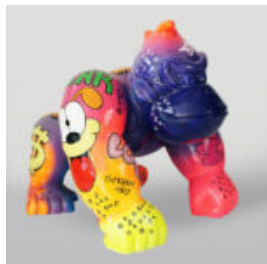

DONKEY KONG - KINGA

Numer artykułu:
G1-14-5

Opis produktu:
Donkey Kong - Kinga z motywem Garfielda i...