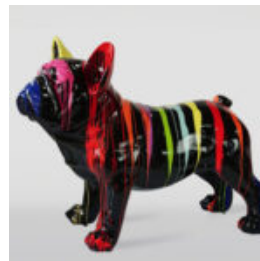

LARGE FRENCH BULLDOG FIGURE "JUKI" - BLACK TRASH VERSION

Article number:
B1-4-1
Product description:
Large French Bulldog figure "Juki" in black trash...