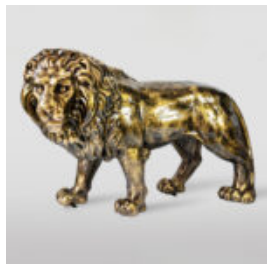

STANDING LION - GOLD PATINA

Article number:
s93-2
Product description:
Standing lion - patina
H- 125cm L -...