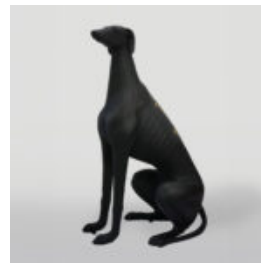

LARGE BLACK GREYHOUND DOG FIGURE RLX

Article Number:
Greyhound XL RLX
Product Description:
Large black greyhound dog figure with...