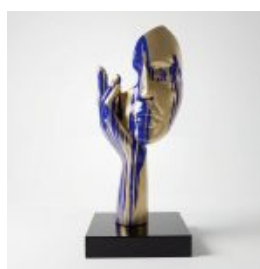

## DUŻA MASKA NA PODSTAWIE - W NIEBIESKIE ŁATY

Numer artykułu: M3-1-5

Opis produktu: Duża maska na podstawie - Biała z niebieskimi...