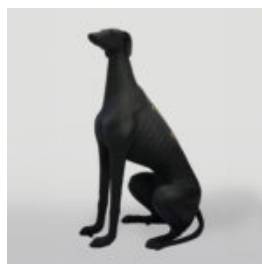

LARGE BLACK GREYHOUND DOG FIGURE RLX

Article Number:
Greyhound XL Rlx
Product Description:
Large black greyhound dog figure with...