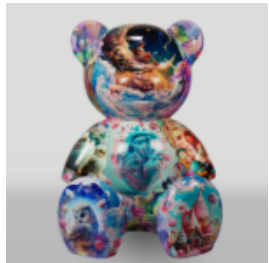

LARGE SITTING BEAR - SWEET THEME

Numer artykułu:
M2-5-4

Opis produktu:
Duży siedzący miś z motywem sweet, wytworzony...

DECORATIVE FIGURE LARGE SNAIL - PATINA

Article Number:
S1-2-2

Product Description:
Large Decorative Figure Snail -...