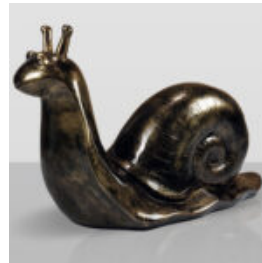

LARGE SITTING BEAR - SWEET THEME

Numer artykułu:
M2-5-4

Opis produktu:
Duży siedzący miś z motywem sweet, wytworzony...

DECORATIVE FIGURE LARGE SNAIL - PATINA

Article Number:
S1-2-2

Product Description:
Large Decorative Figure Snail -...