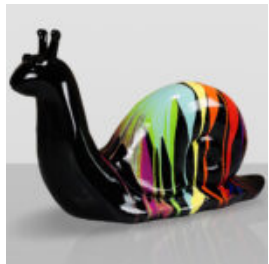

LARGE SITTING BEAR - SWEET THEME

Numer artykułu:
M2-5-4

Opis produktu:
Duży siedzący miś z motywem sweet, wytworzony...

DECORATIVE FIGURE LARGE SNAIL - PATINA

Article Number:
S1-2-2

Product Description:
Large Decorative Figure Snail -...