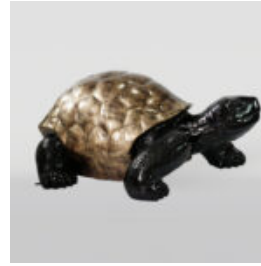

LARGE FIGURE OF A WALKING TURTLE - GOLD PATINA

Article Number:
Z2-2-2
Product Description:
Large figure of a walking turtle - gold...