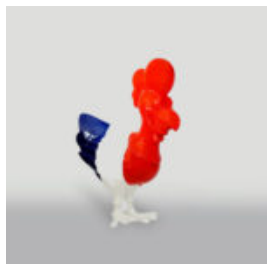

LARGE DECORATIVE FIGURE OF THE ROOSTER IN THREE COLORS H - 140CM

article number:

Product description:
A large decorative figure of a rooster in blue,...