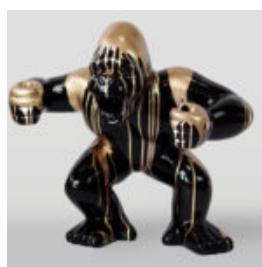

CZARNY GORYL L - ZŁOTY TRASH

Numer artykułu:
G1-3-2

Opis produktu:
Czarny goryl L - złoty trash

Materiał:
Żywica...