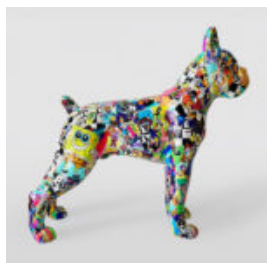

STANDING BOXER DOG L - CARTOON

Article Number:
B1-C198b
Product Description:
Standing Boxer L - decorated with cartoon...