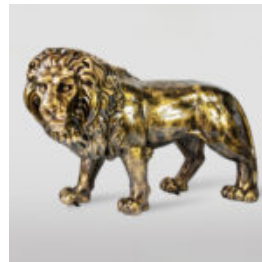

LEW STOJĄCY - PATYNA ŻŁOTA

Numer artykułu:
s93-2
Opis produktu:
Lew stojący - patyna
H- 125cm L -...