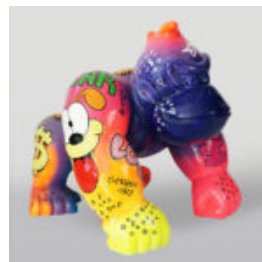

DONKEY KONG - KING

article number:
G1-14-5
Product description:
Donkey Kong - King with Garfield and...