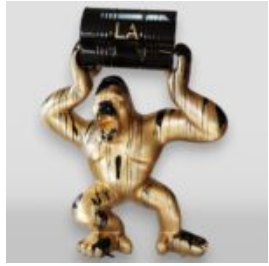

LARGE GORILLA FIGURE WITH A BARREL IN BLACK TRASH VERSION.

Item Number:
G1-5-2
Product Description:
Large golden black gorilla in black trash version...