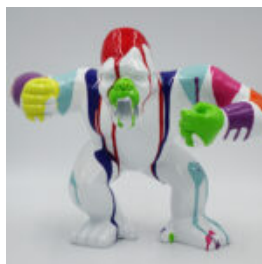

GORYL XS - TRASH

article number:
G1-4-2

Product description:
Goryl XS - Trash

Material:...