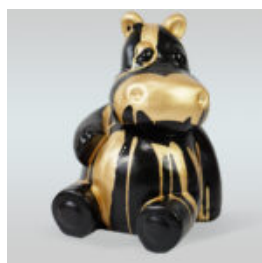

BLACK HIPPO 40CM - GOLDEN TRASH

article number:
S87
Description:
Hippo 40cm - Black and Golden Trash
Material:...