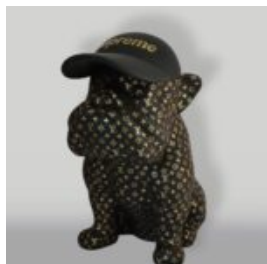

BULLDOG DOG WITH CAP - MATTE WITH GOLDEN LOGO

Article number:
B1-1-8

Product description:
Bulldog with Cap - Matte, adorned with golden...