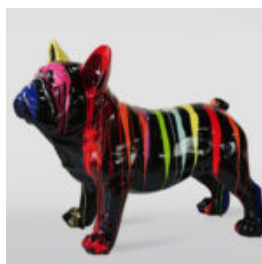

## DUŻA MASKA NA PODSTAWIE – W NIEBIESKIE ŁATY

Numer artykułu:  
M3-1-5

Opis produktu:  
Duża maska na podstawie - Biała z niebieskimi...

## PIES DUŻA FIGURA BULLDOGA Z KRAWATEM W OKULARACH - ŁATY

Numer artykułu:  
B1-5-1

Opis produktu:  
Duża figura bulldoga z krawatem w okularach -...