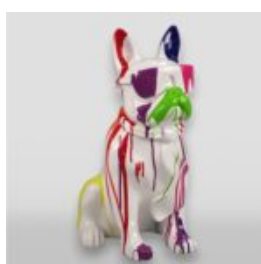

## ŚREDNI BULLDOG KRAWAT W OKULARACH - JEDEN KOLOR

Numer artykułu:  
B1-6-2

Opis produktu:  
Średni bulldog krawat w okularach - jeden...