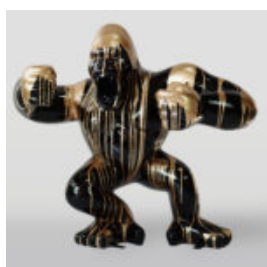

CZARNY GORYL XL - ZŁOTY TRASH

Numer artykułu:
G1-2-1

Opis produktu:
Czarny goryl XL - złoty...