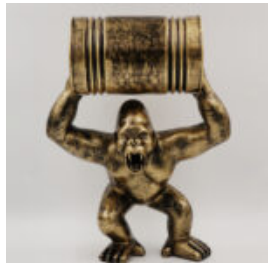

TONO XS GORILLA - PATINA

article number:
G1-7-1

Product description:
Tono xs gorilla - Patina

Material:...