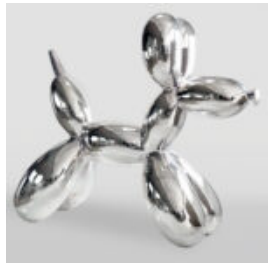

LARGE BALLOON DOG - SILVER CHROME

article number:
B2-1-5

Product description:
Large balloon dog - silver chrome