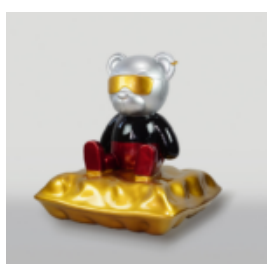

TEDDY BEAR SITTING ON THE PILLOW

article number:
M2-6-1
Product description:
Bear with glasses sitting on the pillow...