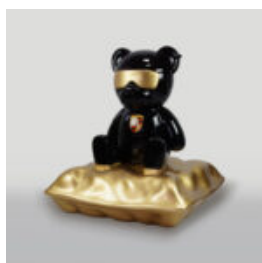

MIŚ SIEDZĄCY NA PODUSZCIE PORSCHE

Numer artykułu:
M2-6-2
Opis produktu:
Miś z okularami siedzący na poduszce z
motywem...