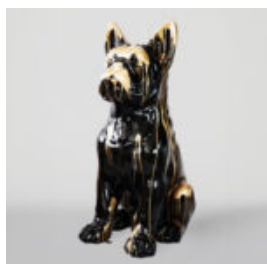

PIES DUŻA FIGURA BULLDOG FRANCUSKI „JUKI”- CZARNY/ ZŁOTY TRASH

Numer artykułu:
B1-2-3

Opis produktu:
Duża figura bulldog francuski „Juki”- czarny/...