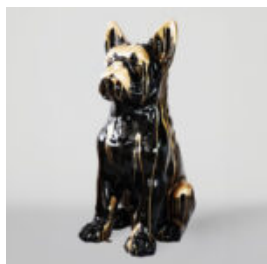

PIES DUŻA FIGURA BULLDOG FRANCUSKI „JUKI”- MOTYW MORO

Numer artykułu:
B1-2-1

Opis produktu:
Duża figura bulldog francuski „Juki”-
mtyw...

PIES DUŻA FIGURA BULLDOG FRANCUSKI „JUKI”- BIAŁY TRASH

Numer artykułu:
B1-2-2

Opis produktu:
Duża figura bulldog francuski „Juki”- biały...

PIES DUŻA FIGURA BULLDOG FRANCUSKI „JUKI”- CZARNY/ ZŁOTY TRASH

Numer artykułu:
B1-2-3

Opis produktu:
Duża figura bulldog francuski „Juki”-
czarny/...