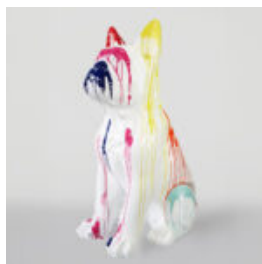

BULLDOG DOG WITH CAP - MATTE WITH GOLDEN LOGO

Article number:
B1-1-8

Product description:
Bulldog with Cap - Matte, adorned with golden...

DOG BULLDOG WITH CAP - RED

Article number:
B1-1-2

Product description:
Bulldog with Cap - Red with black...

PIES DUŻA FIGURA BULLDOG FRANCUSKI „JUKI”- MOTYW MORO

Numer artykułu:
B1-2-1

Opis produktu:
Duża figura bulldog francuski „Juki”-
mtyw...

PIES DUŻA FIGURA BULLDOG FRANCUSKI „JUKI”- BIAŁY TRASH

Numer artykułu:
B1-2-2