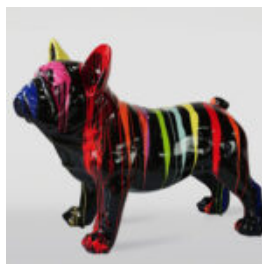

PIES DUŻA FIGURA BULLDOG FRANCUSKI „JUKI”- MOTYW MORO

Numer artykułu:
B1-2-1

Opis produktu:
Duża figura bulldog francuski „Juki”-
mtyw...

PIES DUŻA FIGURA BULLDOG FRANCUSKI „JUKI”- BIAŁY TRASH

Numer artykułu:
B1-2-2

Opis produktu:
Duża figura bulldog francuski „Juki”- biały...

PIES DUŻA FIGURA BULLDOG FRANCUSKI „JUKI”- CZARNY/ ZŁOTY TRASH

Numer artykułu:
B1-2-3

Opis produktu:
Duża figura bulldog francuski „Juki”-
czarny/...