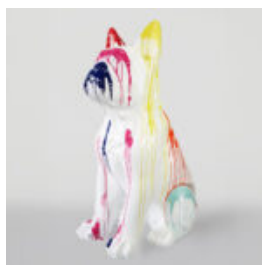

BULLDOG DOG WITH CAP - MATTE WITH GOLDEN LOGO

Article number:
B1-1-8
Product description:
Bulldog with Cap - Matte, adorned with golden...

DOG BULLDOG WITH CAP - RED

Article number:
B1-1-2
Product description:
Bulldog with Cap - Red with black...

PIES DUŻA FIGURA BULLDOG FRANCUSKI „JUKI”- MOTYW MORO

Numer artykułu:
B1-2-1
Opis produktu:
Duża figura bulldog francuski „Juki”- motyw...

PIES DUŻA FIGURA BULLDOG FRANCUSKI „JUKI”- BIAŁY TRASH

Numer artykułu:
B1-2-2
Opis produktu:
Duża figura bulldog francuski „Juki”- biały...