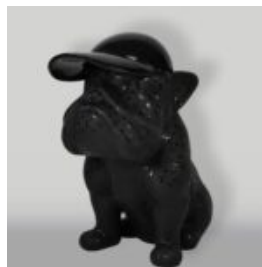

PIES DUŻA FIGURA BULLDOG FRANCUSKI „JUKI”- MOTYW MORO

Numer artykułu:
B1-2-1
Opis produktu:
Duża figura bulldog francuski „Juki”- motyw...

PIES DUŻA FIGURA BULLDOG FRANCUSKI „JUKI”- BIAŁY TRASH

Numer artykułu:
B1-2-2
Opis produktu:
Duża figura bulldog francuski „Juki”- biały...

PIES DUŻA FIGURA BULLDOG FRANCUSKI „JUKI”- CZARNY/ ZŁOTY TRASH

Numer artykułu:
B1-2-3
Opis produktu:
Duża figura bulldoga francuski „Juki”- czarny/...

PIES DUŻA FIGURA BULLDOG FRANCUSKI „JUKI”- WERSJA CZARNY TRASH

Numer artykułu:
B1-4-1
Opis produktu:
Duża figura bulldoga Francuskiego „Juki” w wersji...

PIES DUŻA FIGURA NIEBIESKI BULLDOG FRANCUSKI „JUKI”- WERSJA ZŁOTY TRASH

Numer artykułu:
B1-4-2
Opis produktu:
Duża figura bulldoga niebieskiego Francuskiego...

PIES DUŻA FIGURA BULLDOG FRANCUSKI „JUKI”- WERSJA CZARNY MAT

Numer artykułu:
B1-4-3
Opis produktu:
Duża figura bulldoga Francuskiego „Juki” w wersji...

DOG BULLDOG WITH CAP - MATTE WITH CHROME

Article number: B1-1-3
Product description: Bulldog with Cap - Matte, adorned with silver...