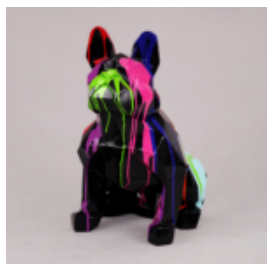

BULLDOG SEATING DOG SQUARE - BLACK TRASH

article number:
B1-9-1

Product description:
Bulldog sitting square - black trash

...