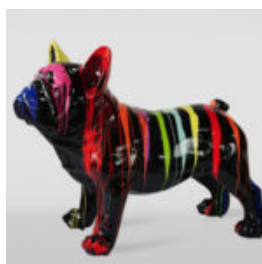

BULLDOG DOG WITH CAP - MATTE WITH GOLDEN LOGO

Article number:
B1-1-8
Product description:
Bulldog with Cap - Matte, adorned with golden...

DOG BULLDOG WITH CAP - RED

Article number:
B1-1-2
Product description:
Bulldog with Cap - Red with black...

PIES DUŻA FIGURA BULLDOG FRANCUSKI „JUKI”- MOTYW MORO

Numer artykułu:
B1-2-1
Opis produktu:
Duża figura bulldog francuski „Juki”- motyw...

PIES DUŻA FIGURA BULLDOG FRANCUSKI „JUKI”- BIAŁY TRASH

Numer artykułu:
B1-2-2
Opis produktu:
Duża figura bulldog francuski „Juki”- biały...

PIES DUŻA FIGURA BULLDOG FRANCUSKI „JUKI”- CZARNY/ ZŁOTY TRASH

Numer artykułu:
B1-2-3
Opis produktu:
Duża figura bulldoga francuski „Juki”- czarny/...

PIES DUŻA FIGURA BULLDOG FRANCUSKI „JUKI”- WERSJA CZARNY TRASH