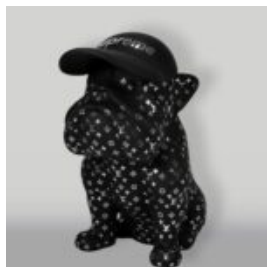

PIES DUŻA FIGURA BULLDOG FRANCUSKI „JUKI”- MOTYW MORO

Numer artykułu:
B1-2-1
Opis produktu:
Duża figura bulldog francuski „Juki”- motyw...

PIES DUŻA FIGURA BULLDOG FRANCUSKI „JUKI”- BIAŁY TRASH

Numer artykułu:
B1-2-2
Opis produktu:
Duża figura bulldog francuski „Juki”- biały...

PIES DUŻA FIGURA BULLDOG FRANCUSKI „JUKI”- CZARNY/ ZŁOTY TRASH

Numer artykułu:
B1-2-3
Opis produktu:
Duża figura bulldoga francuski „Juki”- czarny/...

PIES DUŻA FIGURA BULLDOG FRANCUSKI „JUKI”- WERSJA CZARNY TRASH

Numer artykułu:
B1-4-1
Opis produktu:
Duża figura bulldoga Francuskiego „Juki” w wersji...

PIES DUŻA FIGURA NIEBIESKI BULLDOG FRANCUSKI „JUKI”- WERSJA ZŁOTY TRASH

Numer artykułu:
B1-4-2
Opis produktu:
Duża figura bulldoga niebieskiego Francuskiego...

PIES DUŻA FIGURA BULLDOG FRANCUSKI „JUKI”- WERSJA CZARNY MAT

Numer artykułu:
B1-4-3
Opis produktu:
Duża figura bulldoga Francuskiego „Juki” w wersji...

DOG BULLDOG WITH CAP - MATTE WITH CHROME

Article number: B1-1-3
Product description: Bulldog with Cap - Matte, adorned with silver...