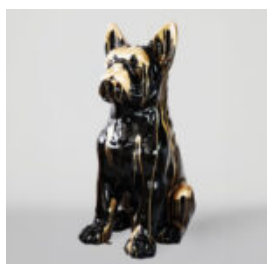

BULLDOG AVELLA DOG 55 CM - BMW

Article Number:
B1-12-24
Product Description:
Bulldog Avella dog completely wrapped in BMW...

BULLDOG AVELLA DOG 55CM - PETRONAS MOTIF

Article number:
B1-12-23
Product description:
Bulldog Avella figurine made using foil...

BULLDOG DOG WITH CAP - MATTE WITH GOLDEN LOGO

Article number:
B1-1-8
Product description:
Bulldog with Cap - Matte, adorned with golden...

DOG BULLDOG WITH CAP - RED

Article number:
B1-1-2
Product description:
Bulldog with Cap - Red with black...

PIES DUŻA FIGURA BULLDOG FRANCUSKI „JUKI”- MOTYW MORO

Numer artykułu:
B1-2-1
Opis produktu:
Duża figura bulldog francuski „Juki”- motyw...

PIES DUŻA FIGURA BULLDOG FRANCUSKI „JUKI”- BIAŁY TRASH

Numer artykułu:
B1-2-2
Opis produktu:
Duża figura bulldog francuski „Juki”- biały...

PIES DUŻA FIGURA BULLDOG FRANCUSKI „JUKI”- CZARNY/ ZŁOTY TRASH

Numer artykułu:
B1-2-3
Opis produktu:
Duża figura bulldoga francuski „Juki”- czarny/...

PIES DUŻA FIGURA BULLDOG FRANCUSKI „JUKI”- WERSJA CZARNY TRASH