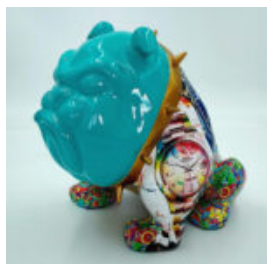

BULLDOG AVELLA 55CM DOG - ROLEX

article number:
B1-12-10
Product description:
Bulldog Avella covered with a role...