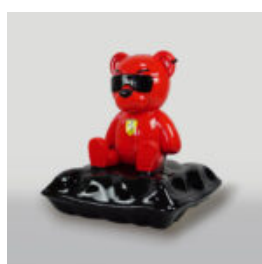

MIŚ SIEDZĄCY NA PODUSZCE FERRARI

Numer artykułu:
M2-6-3
Opis produktu:
Miś z okularami siedzący na poduszce z motywem...