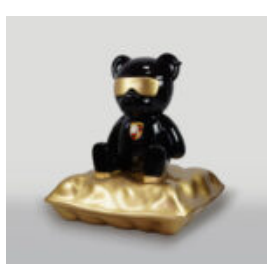

MIŚ SIEDZĄCY NA PODUSZCE PORSCHE

Numer artykułu:
M2-6-2
Opis produktu:
Miś z okularami siedzący na poduszce z motywem...