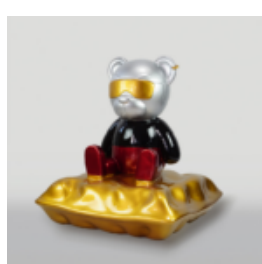

TEDDY BEAR SITTING ON THE PILLOW

article number:
M2-6-1
Product description:
Bear with glasses sitting on the pillow...