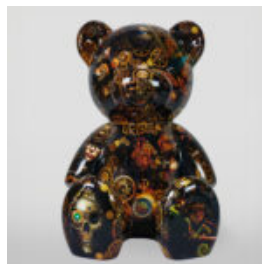

BIG SITTING BEAR - INDUSTRIAL THEME

article number:
M2-5-5

Product description:
Sitting a teddy bear with an industrial...