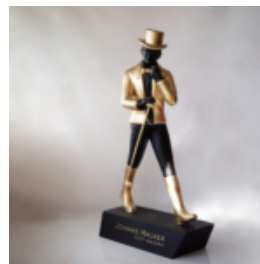

Product description:
Purple chrome lips

Material:
Polyester resin -...

JOHNNIE WALKER - RED LABEL

Numer artykułu:
R01

Opis produktu:
Johnnie Walker - red label

Materiał:
Laminat...

JOHNNIE WALKER - KEEP WALKING