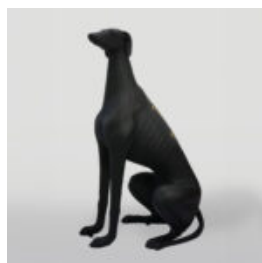

LARGE BLACK GREYHOUND DOG FIGURE RLX

Article Number:
Greyhound XL Rlx
Product Description:
Large black greyhound dog figure with...