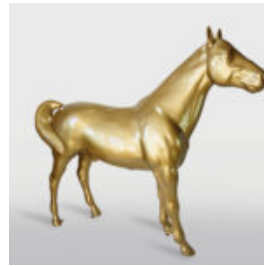

GOLDEN HORSE

Article Number:
F039
Product Description:
Life-size Golden Horse. Ideal for amusement parks...