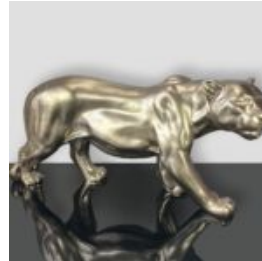

PANTHER STANDING LIFE-SIZED - METALLIC GOLD

Article number:
P2-1-12

Product description:
Life-sized standing panther - in metallic gold...