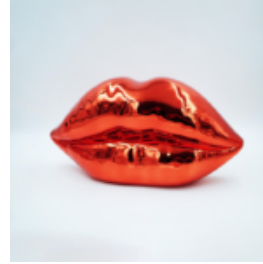

Numer artykułu:
P2-2-1

Opis produktu:
Siedząca Pantera XXL asis

Materiał:
Laminat...

TURTLE IN A HELMET WITH A GOLDEN MONOGRAM

Article number:
Z2-1-6

Product description:
Turtle in a helmet with a golden monogram...