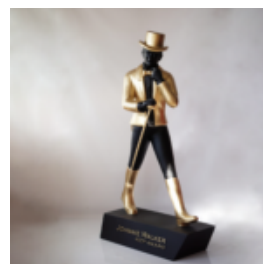

GOLDEN CHROME LIPS

Article number:
U1-1-5

Product description:
Golden chrome lips

Material:
Polyester resin -...

JOHNNIE WALKER - RED LABEL

Numer artykułu:
R01

Opis produktu:
Johnnie Walker - red label

Materiał:
Laminat...