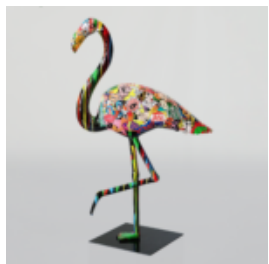

DECORATIVE FLAMINGO 3D FIGURE - POP ART

Article number:
F2-1-2
Product description:
Decorative flamingo 3D figure - pop art
Includes...