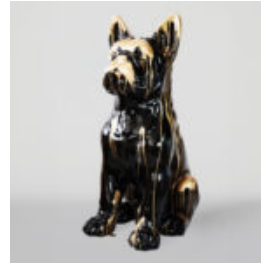

PIES DUŻA FIGURA BULLDOG FRANCUSKI „JUKI”- CZARNY/ ZŁOTY TRASH

Numer artykułu:
B1-2-3

Opis produktu:
Duża figura bulldog francuski „Juki”- czarny/...