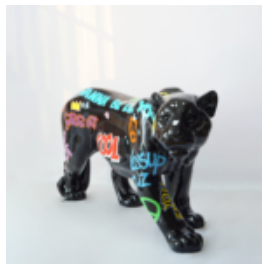

PANTERA STOJĄCA NATURALNYCH WYMIARÓW - MULTICOLOR

Numer artykułu:
P2-1-8

Opis produktu:
Pantera stojąca naturalnych wymiarów -...

STANDING LIFE-SIZE PANTHER - GRAFFITI

Article number:
P2-1-9

Product description:
Life-size standing panther - graffiti