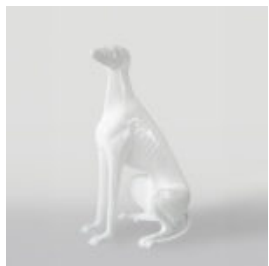

THE LARGE FIGURE WHITE GREYHOUND

Article Number:
XL Greyhound
Product Description:
Large white greyhound...