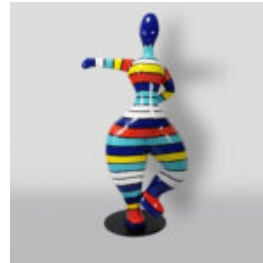

LARGE FIGURE OF A DOLL IN STRIPES

Article Number:
Doll in Stripes
Product Description:
Large figure of a hand-painted doll in...