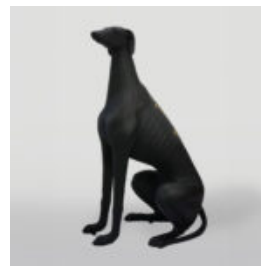

LARGE BLACK GREYHOUND DOG FIGURE RLX

Article Number:
Greyhound XL Rlx
Product Description:
Large black greyhound dog figure with...