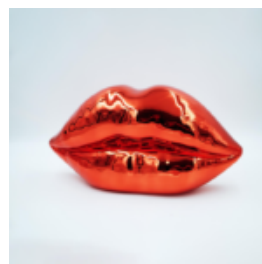

RED CHROME LIPS

Article number:
U1-1-1

Product description:
Red chrome lips

Material:
Polyester resin -...