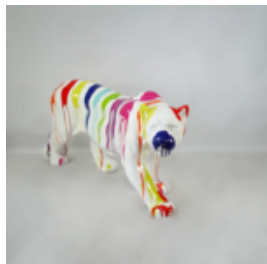

PANTERA STOJĄCA NATURALNYCH WYMIARÓW - MULTICOLOR

Numer artykułu:
P2-1-8

Opis produktu:
Pantera stojąca naturalnych wymiarów -...

STANDING LIFE-SIZE PANTHER - GRAFFITI

Article number:
P2-1-9

Product description:
Life-size standing panther - graffiti