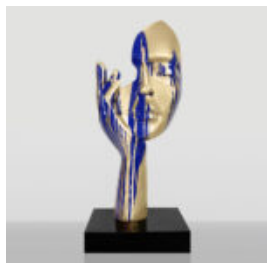

MEDIUM-SIZED 120CM BLUE MASK ON STAND - GOLDEN TRASH

Article Number: M3-5-2 Product Description: 120cm blue mask on a stand with a golden trash...