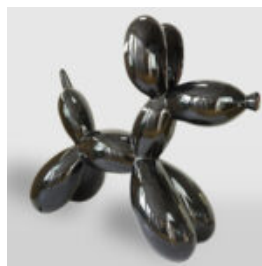

BALLOON DOG - LARGE DECORATIVE FIGURE - BLACK

Article Number:
B2-1-6
Product Description:
Balloon Dog - Large Black Decorative...