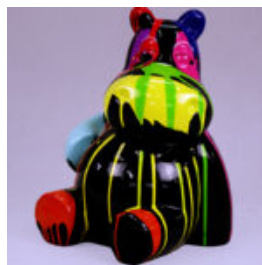

## 3D FIGURE MADE OF LAMINATE - LIFE-SIZE HIPPOPOTAMUS - TRASH

Article number:  
GC209  
Product description:  
3D Figure - Life-size hippopotamus made in  
the...

## BIAŁY HIPPO 40CM - ZŁOTY TRASH

Numer artykułu:  
S86

Opis produktu:  
Hippo 40cm - biało złoty trash

Materiał:  
Żywica...

## CZARNY HIPPO 40CM - ZŁOTY TRASH

Numer artykułu:  
S87

Opis produktu:  
Hippo 40cm - czarno złoty trash

Materiał:  
Żywica...