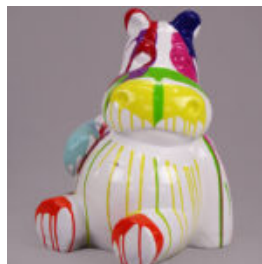

## CZARNY HIPPO 40CM - ZŁOTY TRASH

Numer artykułu:  
S87

Opis produktu:  
Hippo 40cm - czarno złoty trash

Materiał:  
Żywica...

## HIPPO 40CM - CZARNY TRASH

Numer artykułu:  
S51

Opis produktu:  
Hippo 40cm - czarny trash

Materiał:  
Żywica...

## HIPPO 40CM - JEDEN KOLOR

Numer artykułu:  
S52

Opis produktu:  
Hippo 40cm - Jeden kolor

Materiał:  
Żywica...