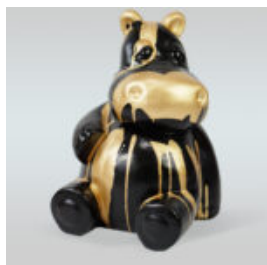

## 3D FIGURE MADE OF LAMINATE - LIFE-SIZE HIPPOPOTAMUS - TRASH

Article number:  
GC209  
Product description:  
3D Figure - Life-size hippopotamus made in  
the...

## BIAŁY HIPPO 40CM - ZŁOTY TRASH

Numer artykułu:  
S86

Opis produktu:  
Hippo 40cm - biało złoty trash

Materiał:  
Żywica...

## CZARNY HIPPO 40CM - ZŁOTY TRASH

Numer artykułu:  
S87

Opis produktu:  
Hippo 40cm - czarno złoty trash

Materiał:  
Żywica...