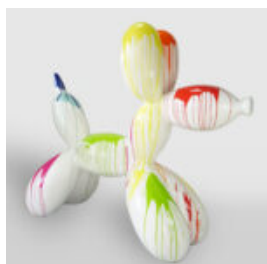

BALLOON DOG - LARGE DECORATIVE FIGURE - WHITE TRASH

Article Number:
B2-1-7
Product Description:
Balloon Dog - Large Black Decorative Figure in...