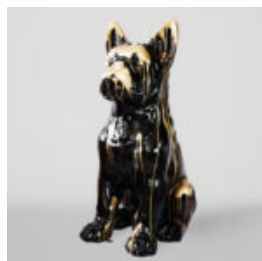

Article number:
Product description:
Large decorative figure of a rooster in blue, red, and...

LARGE GORILLA FIGURE WITH BARREL WITH LV LOGO

Article Number:
G1-5-1
Product Description:
Large, red gorilla figure with...

PIES DUŻA FIGURA BULLDOG FRANCUSKI „JUKI”- MOTYW MORO

Numer artykułu:
B1-2-1
Opis produktu:
Duża figura bulldog francuski „Juki”- motyw...

PIES DUŻA FIGURA BULLDOG FRANCUSKI „JUKI”- BIAŁY TRASH

Numer artykułu:
B1-2-2
Opis produktu:
Duża figura bulldog francuski „Juki” - biały...