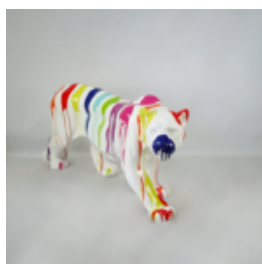

article number:
B1-15-17

Product description:
Bulldog angelo painting mat

Material:...

PANTERA STOJĄCA NATURALNYCH WYMIARÓW - MULTICOLOR

Numer artykułu:
P2-1-8

Opis produktu:
Pantera stojąca naturalnych wymiarów -...