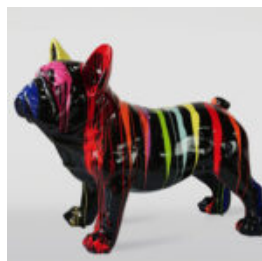

LARGE FRENCH BULLDOG FIGURE "JUKI" - BLACK TRASH VERSION

Article number:
B1-4-1
Product description:
Large French Bulldog figure "Juki" in black trash...