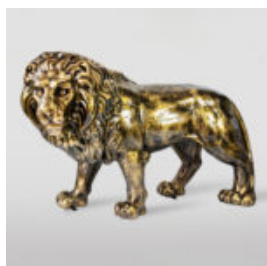

STANDING LION - GOLD PATINA

Article number:
s93-2
Product description:
Standing lion - patina
H- 125cm L -...