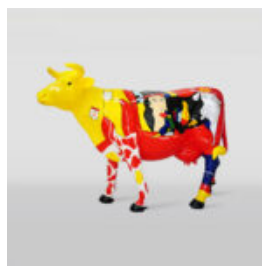

COW WITH PICASSO MOTIF

Article number:
K1-1-2
Product description:
Life-size cow with Picasso...