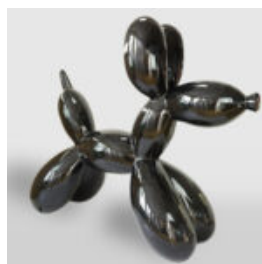

BALLOON DOG - LARGE DECORATIVE FIGURE - BLACK

Article Number:
B2-1-6
Product Description:
Balloon Dog - Large Black Decorative...