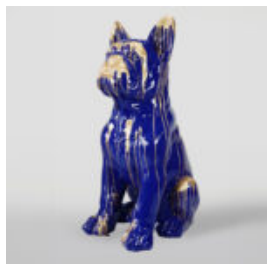

DUŻA FIGURA BULLDOG FRANCUSKI „JUKI”- NIEBIESKI / ŻŁOTY TRASH

Numer artykułu:
B1-2-5

Opis produktu:
Duża figura bulldog francuski „Juki”-niebieski...