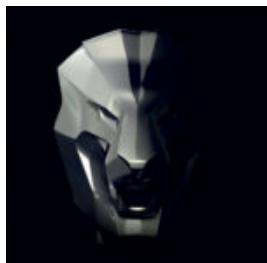

SMALL GORILLA WITH BARREL ON SHOULDER - OK

Article Number: G1-9-3 Product Description: Small gorilla with a barrel on its shoulder....

DUŻA MASKA NA PODSTAWIE - W NIEBIESKIE ŁATY

Numer artykułu: M3-1-5

Opis produktu: Duża maska na podstawie - Biała z niebieskimi...