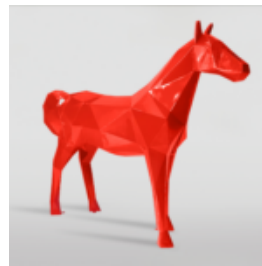

LARGE GEOMETRIC HORSE MADE OF LAMINATE - RED

Article number:
GMF039R

Product description:
Large geometric horse made of laminate ...