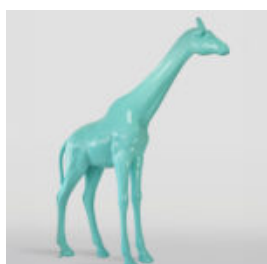

Description:
Fiberglass rhino life size figure.

...

LARGE WALKING TURTLE FIGURE - SMARTIES

Article Number:
Turtle - Smarties
Product Description:
Large walking turtle figure - ...

RYBA XL - BIAŁY SPLASH

Numer artykułu:
R1-1-2

Opis produktu:
Ryba XL - biały splash

Materiał:
Laminat...

RYBA XL - CZARNY SPLASH

Numer artykułu:
R1-1-1

Opis produktu:
Ryba XL - czarny splash

Materiał:
Laminat...

LARGE LIFE-SIZED GIRAFFE FIGURE - SEAFOAM