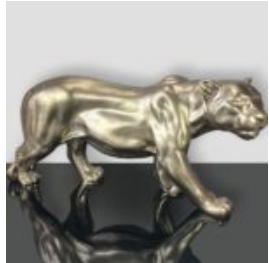

DUŻA MASKA NA PODSTAWIE – PATYNA ŻŁOTA

Numer artykułu:
M3-1-1

Opis produktu:
Duża maska na podstawie - patyna...

3D REALISTIC SIZE PANTHER IN BLUE SPOTS FIGURE

Article number:
P2-1-3

Product description:
Life-size standing panther - blue...