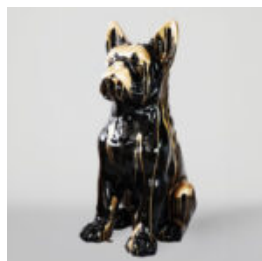

PIES DUŻA FIGURA BULLDOG FRANCUSKI „JUKI”- CZARNY/ ZŁOTY TRASH

Numer artykułu:
B1-2-3
Opis produktu:
Duża figura bulldog francuski „Juki”-czarny/...