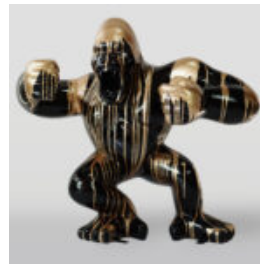

CZARNY GORYL XL - ZŁOTY TRASH

Numer artykułu:
G1-2-1

Opis produktu:
Czarny goryl XL - złoty...