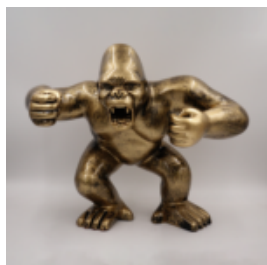

GORILLA S - PATINA

article number:
G1-8-1

Product description:
Gorilla s - patina

Material:...