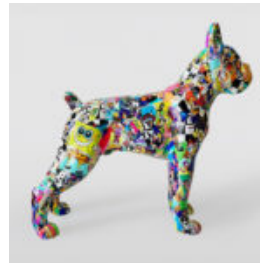

STANDING BOXER DOG L - CARTOON

Article Number:
B1-C198b
Product Description:
Standing Boxer L - decorated with cartoon...