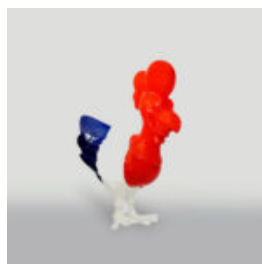

LARGE DECORATIVE FIGURE OF THE ROOSTER IN THREE COLORS H - 140CM

article number:
Product description:
A large decorative figure of a rooster in blue,...