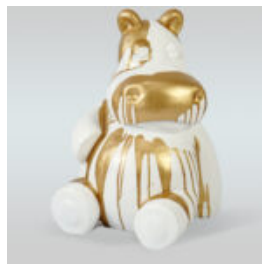

## DUŻY KRASNAL „FUCK YOU” - MALOWANY

Numer artykułu:  
K2-1-1

Opis produktu:  
Duży Krasnal „Fuck You” - malowany  
Material:...