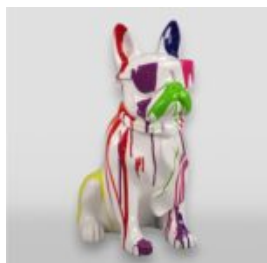

## ŚREDNI BULLDOG KRAWAT W OKULARACH - JEDEN KOLOR

Numer artykułu:  
B1-6-2

Opis produktu:  
Średni bulldog krawat w okularach - jeden...