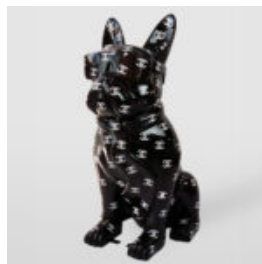

DOG LARGE FIGURE OF BULLDOG WITH A TIE WITH GLASSES - LOGO

article number:
B1-5-2
Product description:
Large Bulldog figure with a tie with...