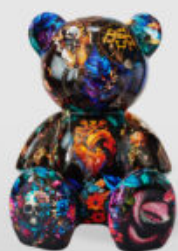

BIG SITTING BEAR - INDIA MOTIF

article number:
M2-5-6

Product description:
Sitting a teddy bear with an India motif,...