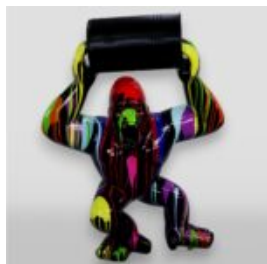

GORYL TONO XL - CZARNY TRASH

Numer artykułu:
G1-6-1

Opis produktu:
Goryl Tono XL - Czarny Trash

Materiał:
Laminat...