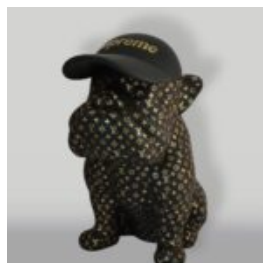

BULLDOG DOG WITH CAP - MATTE WITH GOLDEN LOGO

Article number:
B1-1-8

Product description:
Bulldog with Cap - Matte, adorned with golden...