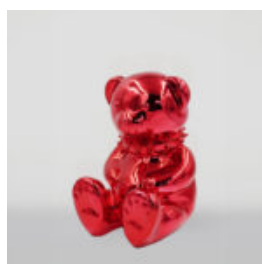

TEDDY BEAR H-31 CM WITH COLLAR WITH SPIKES RED VERSION

article number:
M2-3-17

Product description:
Miś 31cm with collar with spikes in...