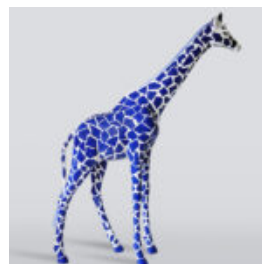

LARGE LIFE-SIZE GIRAFFE SCULPTURE - MODERN

Item Number:
F041 - modern
Product Description:
Large life-size giraffe...