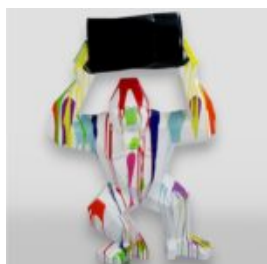

GORYL TONO KWADRAT XL - BIAŁY TRASH

Numer artykułu:
G1-11-3

Opis produktu:
Goryl Tono kwadrat XL - Biały...