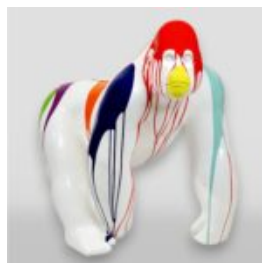

GORYL JUNGLE - BIAŁY TRASH

Numer artykułu:
G1-10-1

Opis produktu:
Goryl Jungle - biały trash

Materiał:
Laminat...