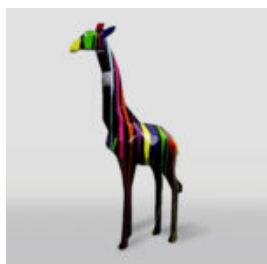

LARGE GEOMETRIC GIRAFFE FIGURE MADE OF LAMINATE - BLACK TRASH

article number:
S37

Product description:
Large geometric giraffe figure made of...