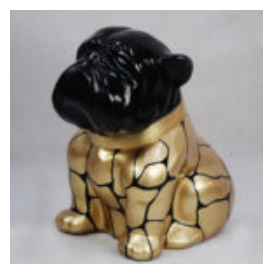

## 100 CM CROCODILE - PATINA

article number:  
S24

Description:  
100 cm Crocodile - Patina

Material:  
...