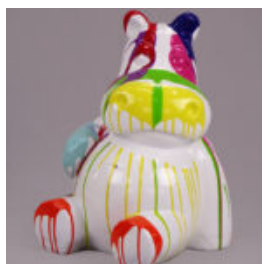

HIPPO 40CM - WHITE TRASH

article number:
S50

Description:
Hippo 40cm - White Trash

Material:
Polyester...