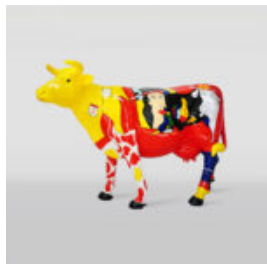

COW WITH PICASSO MOTIF

Article number:
K1-1-2
Product description:
Life-size cow with Picasso...