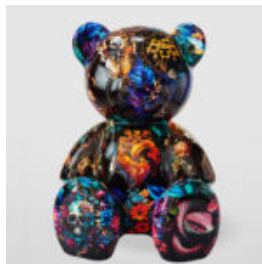

LARGE SITTING BEAR - INDIAN THEME

Article number:
M2-5-6

Product description:
Large sitting bear with an India theme, made using...