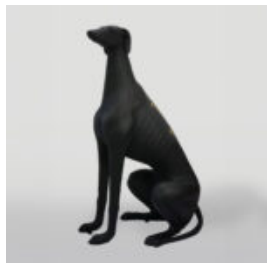

LARGE BLACK GREYHOUND DOG FIGURE RLX

Article Number:
Greyhound XL RLX
Product Description:
Large black greyhound dog figure with...