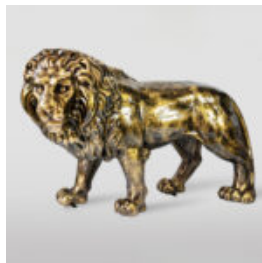

STANDING LION - GOLD PATINA

Article number:
s93-2
Product description:
Standing lion - patina
H- 125cm L -...