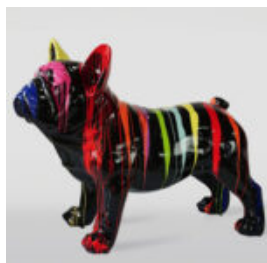

LARGE FRENCH BULLDOG FIGURE "JUKI" - BLACK TRASH VERSION

Article number:
B1-4-1

Product description:
Large French Bulldog figure "Juki" in black trash...