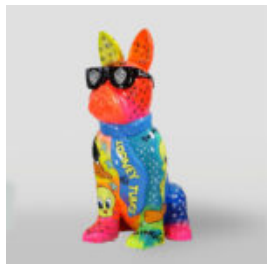

## PIES DUŻA FIGURA BULLDOGA Z KRAWATEM W OKULARACH - KINGA

Numer artykułu:  
B1-5-4

Opis produktu:  
Duża figura bulldoga z krawatem w okularach,...