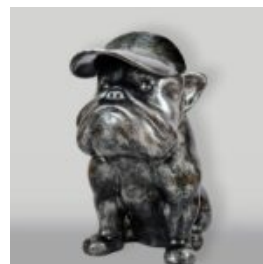

Numer artykułu:
P2-1-8

Opis produktu:
Pantera stojąca naturalnych wymiarów -...

STANDING LIFE-SIZE PANTHER - GRAFFITI

Article number:
P2-1-9

Product description:
Life-size standing panther - graffiti

Material:...