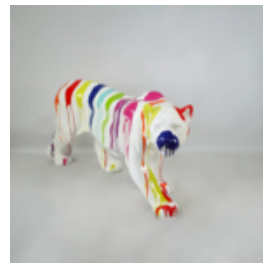

Material: Glass laminate PWS

Size:...

STANDING LIFE-SIZE PANTHER - MATTE PAINTING

Article number:
P2-1-10

Product description:
Life-size standing panther - matte...

PANTERA STOJĄCA NATURALNYCH WYMIARÓW - MULTICOLOR