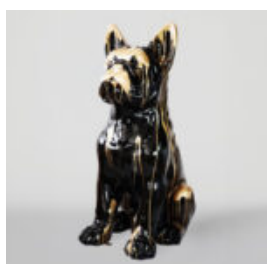

PIES DUŻA FIGURA BULLDOG FRANCUSKI „JUKI”- BIAŁY TRASH

Numer artykułu:
B1-2-2
Opis produktu:
Duża figura bulldog francuski „Juki”- biały...

PIES DUŻA FIGURA BULLDOG FRANCUSKI „JUKI”- CZARNY/ ZŁOTY TRASH