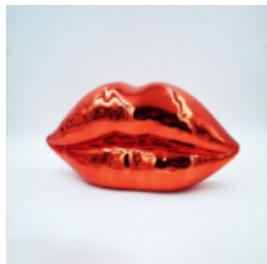

RED CHROME LIPS

Article number:
U1-1-1

Product description:
Red chrome lips

Materiał:
Polyester resin -...