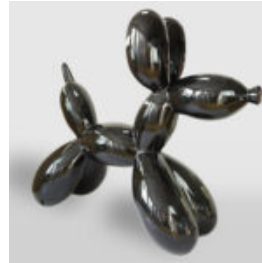

BALLOON DOG - LARGE DECORATIVE FIGURE - BLACK

Article Number:
B2-1-6
Product Description:
Balloon Dog - Large Black Decorative...