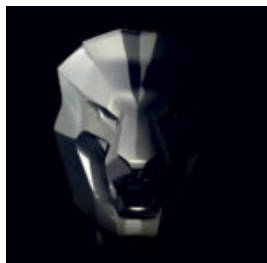

DUŻA MASKA NA PODSTAWIE – W NIEBIESKIE ŁĄTY

Numer artykułu:
M3-1-5

Opis produktu:
Duża maska na podstawie - Biała z niebieskimi...

LARGE MASK BASE - RED LIPS

Item Number:
M3-1-10
Product Description:
Large mask on base - Black with Red...