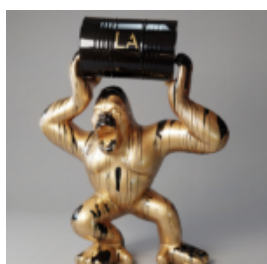

LARGE GORILLA FIGURE WITH A BARREL IN BLACK TRASH VERSION.

Item Number:
G1-5-2
Product Description:
Large golden black gorilla in black trash
version...