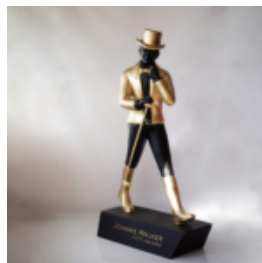

JOHNNIE WALKER - KEEP WALKING

Numer artykułu:
R02

Opis produktu:
Johnnie Walker - keep walking

Materiał:
Laminat...