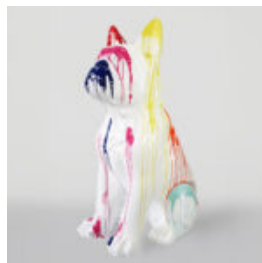

PIES DUŻA FIGURA BULLDOG FRANCUSKI „JUKI”- BIAŁY TRASH

Numer artykułu:
B1-2-2
Opis produktu:
Duża figura bulldog francuski „Juki”- biały...

PIES DUŻA FIGURA BULLDOG FRANCUSKI „JUKI”- CZARNY/ ZŁOTY TRASH